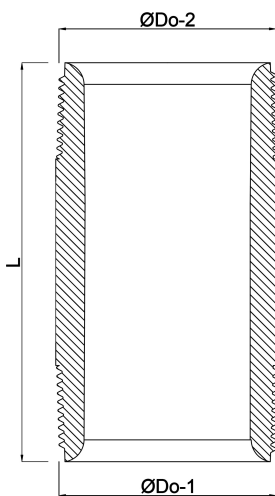

**Profec Nr. 23 Rohrnippel**  
**Edelstahl 304 3/4"**  
**Außengewinde 8bar 100 mm**  
**(0081566)**

**REBER**  
Bewässerungssysteme

# TECHNISCHE DATEN

Werkstoff	Edelstahl 304
Anschluss	Außengewinde
Fitting Nr.	Nr. 23
Maß	3/4"
Länge	100 mm
Arbeitsdruck	8 bar

# ABMESSUNGEN

L	100 mm
ØDo-1	3/4 "
ØDo-2	3/4 "

**Generiert am: 01.10.2025**

Reber Beregnung GmbH  
Gottlieb Daimler Str. 2  
67227 Frankenthal  
32602 VLOTHO-EXTER  
Deutschland  
+49 (0) 6233 3772 - 0  
[info@reberberegnung.de](mailto:info@reberberegnung.de)  
<http://www.reberberegnung.de>