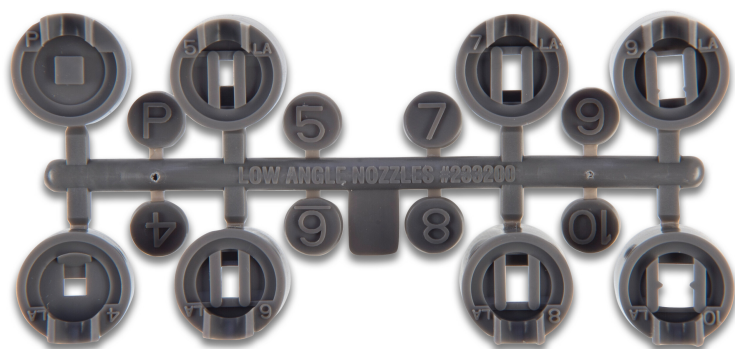

# Hunter Düse Satz 5bar Grau Typ PGP Short range flat trajectory 233200 (7032662)

**Hunter®**

**REBER**  
Bewässerungssysteme

# TECHNISCHE DATEN

Typ PGP

Arbeitsdruck 5 bar

Empf. Druck 1.7 - 5 bar

Farbe Grau

Kapazität 0,3 - 1,89 m<sup>3</sup>/h

Kapazität 4,9 - 31,4 L/Min

Typ Short range flat trajectory 233200

Radius 6,4 - 12,8 m

# PRODUKTINFORMATIONEN

Düsensatz für PGP-Rotoren mit Zahnradantrieb.

**Generiert am: 10.03.2026**

Reber Beregnung GmbH  
Gottlieb Daimler Str. 2  
67227 Frankenthal  
Deutschland  
+49 (0) 6233 3772 - 0  
[info@reberberegnung.de](mailto:info@reberberegnung.de)  
<http://www.reberberegnung.de>