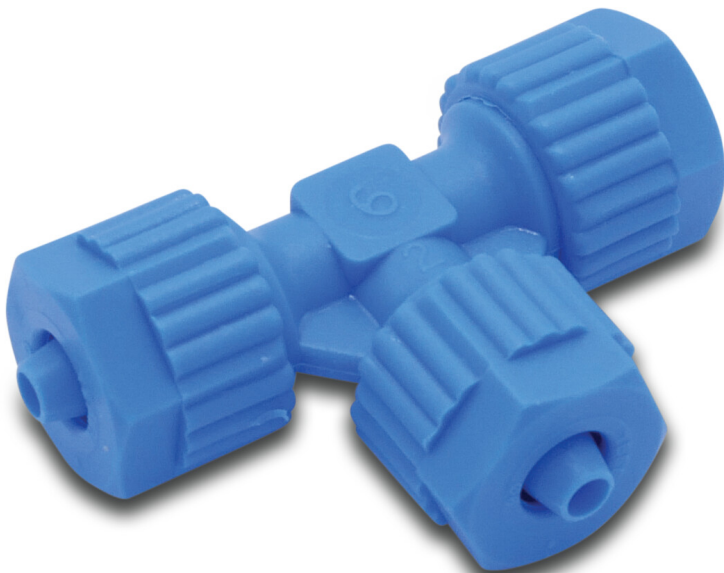

# Tefen T-Stück 90° PA Glasfaserverstärkt 8 mm Tülle 14bar Blau (7030218)

 **TEFEN**  
FLOW & DOSING TECHNOLOGIES

**REBER**  
Bewässerungssysteme

# TECHNISCHE DATEN

Farbe	Blau
Werkstoff	PA Glasfaserverstärkt
Anschluss	Tülle
Temperaturbereich	4°C - 90°C
Arbeitsdruck	14 bar
Maß	8 mm

**Generiert am: 26.05.2026**

Reber Beregnung GmbH  
Gottlieb Daimler Str. 2  
67227 Frankenthal  
Deutschland  
+49 (0) 6233 3772 - 0  
[info@reberberegnung.de](mailto:info@reberberegnung.de)  
<http://www.reberberegnung.de>

**REBER**  
Bewässerungssysteme