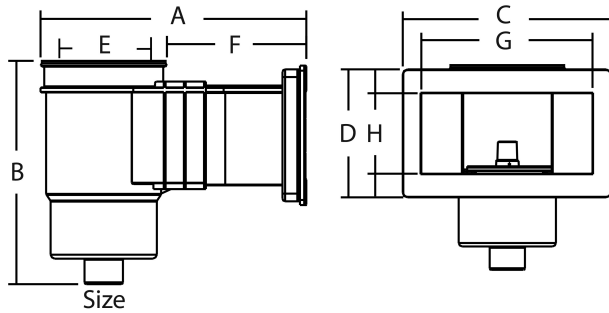

Ocean Wasserlinien Skimmer
breit ABS 1 1/2" x 2"
Innengewinde Weiß/BSchwarz
rechteckig (7027634)

ocean.

REBER
Bewässerungssysteme

TECHNISCHE DATEN

Farbe	Weiß/BSchwarz
Werkstoff	ABS/Edelstahl
Geeignet für	Folien, Beton und Glasfaserbecken
Anschluss	Innengewinde
Modell	rechteckig
Maß	1 1/2" x 2"

ABMESSUNGEN

A	582 mm
B	544.2 mm
C	790 mm
D	180 mm
E	265 mm
F	317 mm
G	700 mm
H	90 mm

PRODUKTINFORMATIONEN

Merkmale:

- Premium-Reihe mit Edelstahl Gewindeeinsätzen
- Hergestellt in Österreich
- 5 Jahre Garantie gegen Risse in Rahmen und Körper
- 10 Jahre Ersatzteillieferung garantiert