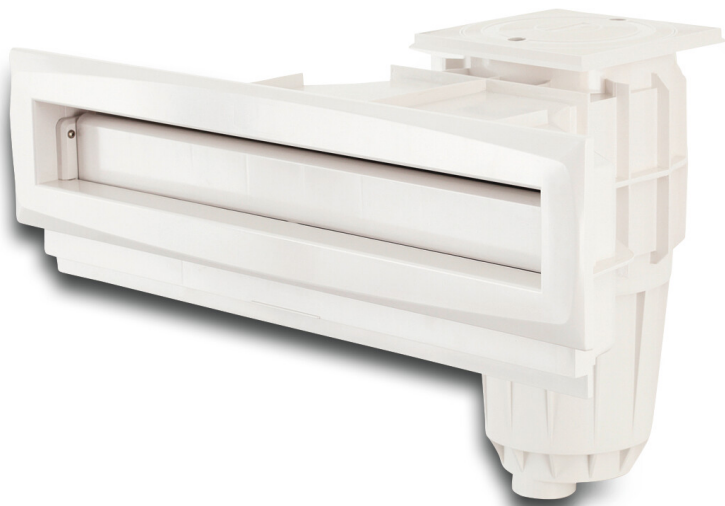

Ocean Wasserlinien Skimmer
breit ABS 1 1/2" x 2"
Innengewinde Weiß/BSchwarz
rechteckig (7027634)

ocean.

REBER
Bewässerungssysteme

TECHNISCHE DATEN

Farbe	Weiß/BSchwarz
Werkstoff	ABS/Edelstahl
Geeignet für	Folien, Beton und Glasfaserbecken
Anschluss	Innengewinde
Modell	rechteckig
Maß	1 1/2" x 2"

ABMESSUNGEN

A	582 mm
B	544.2 mm
C	790 mm
D	180 mm
E	265 mm
F	317 mm
G	700 mm
H	90 mm

PRODUKTINFORMATIONEN

Merkmale:

- Premium-Reihe mit Edelstahl Gewindeeinsätzen
- Hergestellt in Österreich
- 5 Jahre Garantie gegen Risse in Rahmen und Körper
- 10 Jahre Ersatzteillieferung garantiert