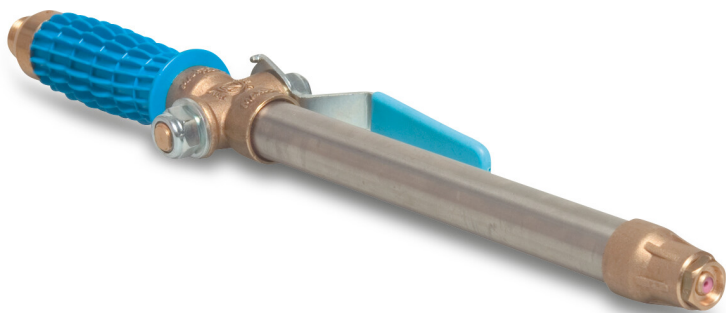

MZ Spritzlanze
Messing/Edelstahl 1/2"
Außengewinde 40bar 40cm
Blau Typ 322 (0451712)

REBER
Bewässerungssysteme

TECHNISCHE DATEN

| | |
|--------------|-------------------|
| Farbe | Blau |
| Typ | 322 |
| Werkstoff | Messing/Edelstahl |
| Anschluss | Außengewinde |
| Arbeitsdruck | 40 bar |
| Maß | 1/2" |
| Länge | 40 cm |

PRODUKTINFORMATIONEN

Regelbar mittels Kugelhahn mit Griff

Generiert am: 07.03.2026

Reber Beregnung GmbH
Gottlieb Daimler Str. 2
67227 Frankenthal
Deutschland
+49 (0) 6233 3772 - 0
info@reberberegnung.de
<http://www.reberberegnung.de>

REBER
Bewässerungssysteme