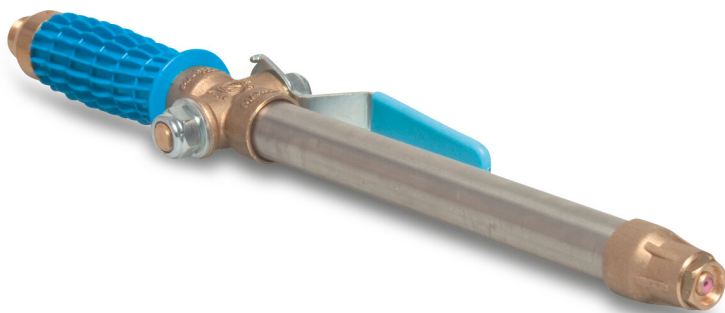

MZ Spritzlanze
Messing/Edelstahl 1/2"
Außengewinde 40bar 40cm
Blau Typ 322 (0451712)

REBER
Bewässerungssysteme

TECHNISCHE DATEN

Farbe	Blau
Typ	322
Werkstoff	Messing/Edelstahl
Anschluss	Außengewinde
Arbeitsdruck	40 bar
Maß	1/2"
Länge	40 cm

PRODUKTINFORMATIONEN

Regelbar mittels Kugelhahn mit Griff

Generiert am: 23.05.2026

Reber Beregnung GmbH
Gottlieb Daimler Str. 2
67227 Frankenthal
Deutschland
+49 (0) 6233 3772 - 0
info@reberberegnung.de
<http://www.reberberegnung.de>

REBER
Bewässerungssysteme