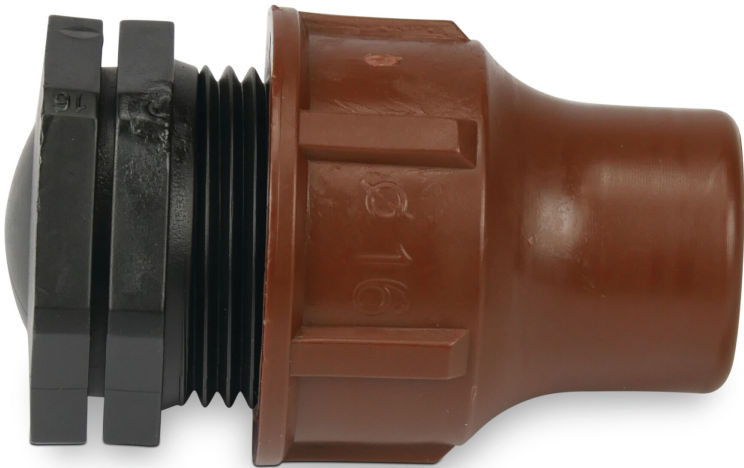

Endstopfen PP 16 mm lock Braun Typ BF-plug lock (7021554)

REBER
Bewässerungssysteme

TECHNISCHE DATEN

Farbe Braun

Typ BF-plug lock

Werkstoff PP

Anschluss lock

Maß 16 mm

PRODUKTINFORMATIONEN

An der Außenseite des Endstück befindet sich ein 16-mm-Sicherheitsanschluss.

Generiert am: 25.05.2026

Reber Beregnung GmbH
Gottlieb Daimler Str. 2
67227 Frankenthal
Deutschland
+49 (0) 6233 3772 - 0
info@reberberegnung.de
<http://www.reberberegnung.de>

REBER
Bewässerungssysteme