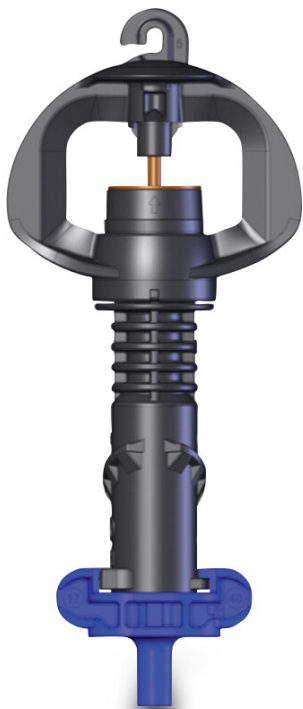

# Netafim Bügeldüse Kunststoff 70ltr/h 1,73 mm self tapping Typ Supernet LR (7041968)

 **NETAFIM**<sup>™</sup>  
NETHERLANDS

**REBER**  
Bewässerungssysteme

# TECHNISCHE DATEN

Typ Supernet LR

Werkstoff Kunststoff

Ausführung self tapping

Empf. Druck 1,5 - 4,0 bar

Kapazität 70 ltr/h

Düsen 1,73 mm

**Generiert am: 31.10.2025**