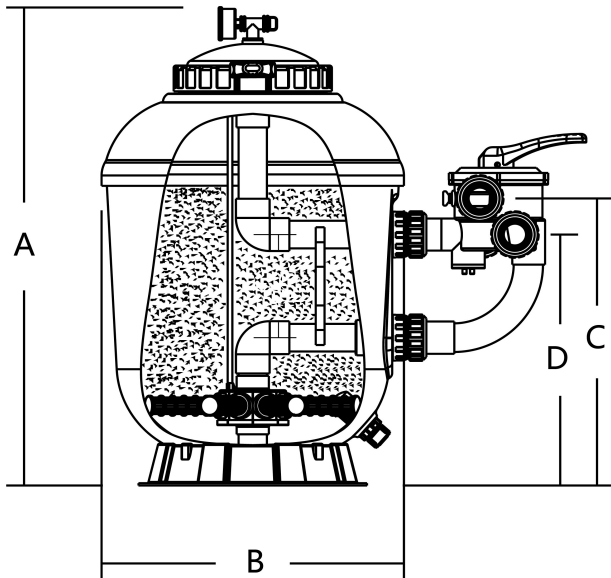

# Flotide Sandfilter Polyester Gel-beschichtet 63 mm / 2" Metrisch/Imperial Klebemuffe 2,5bar Grün Typ SMG900 (7011877)

**FLOTIDE**

**REBER**  
Bewässerungssysteme

# TECHNISCHE DATEN

|                |                              |
|----------------|------------------------------|
| Farbe          | Grün                         |
| Werkstoff      | Polyester Gel-beschichtet    |
| Anschluss      | Metrisch/Imperial Klebemuffe |
| Arbeitsdruck   | 2,5 bar                      |
| Max. Temp.     | 43 °C                        |
| Typ            | SMG900                       |
| Maß            | 63 mm / 2"                   |
| Durchmesser    | 920 mm                       |
| Gewicht        | 57.8 kg                      |
| Sandmenge      | 375 kg                       |
| Filterfläche   | 0.64 m <sup>2</sup>          |
| Max Durchfluss | 31.8 m <sup>3</sup> /h       |
| Max. Poolvol.  | 159 m <sup>3</sup>           |

# ABMESSUNGEN

|   |         |
|---|---------|
| A | 1165 mm |
| B | 920 mm  |

B Zoll 32

C 669 mm

D 583 mm

- Gel-Coat beschichteter Fiberglas-Filterbehälter
- UV-beständig
- Gebogener Ventilanschluss, verringert den Druckverlust
- Transparenter Deckel für eine klare Sicht auf das Filtermedium
- Entlüftungsventil
- 6-Wege-Ventil, Sidemount Ausführung
- Garantiezeit: 2 Jahre