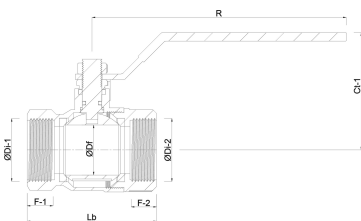

**VIR Kugelhahn Messing
Verchromt 1 1/4"
Innengewinde 40bar WRAS/VA
Typ 340 S (0402485)**

REBER
Bewässerungssysteme

TECHNISCHE DATEN

Typ	340 S
Werkstoff	Messing
Oberflächenbehandlung	Verchromt
Zulassung	WRAS/VA
Bedienung	Hebel
Griff-Farbe	Rot
Material Hebel/Griff	Edelstahl
Material Kugel	Messing hart verchromt
Material Gehäuse	Messing
Material Dichtung	PTFE
Anschluss	Innengewinde
Temperaturbereich	0°C - 150°C
Arbeitsdruck	40 bar
Maß	1 1/4"