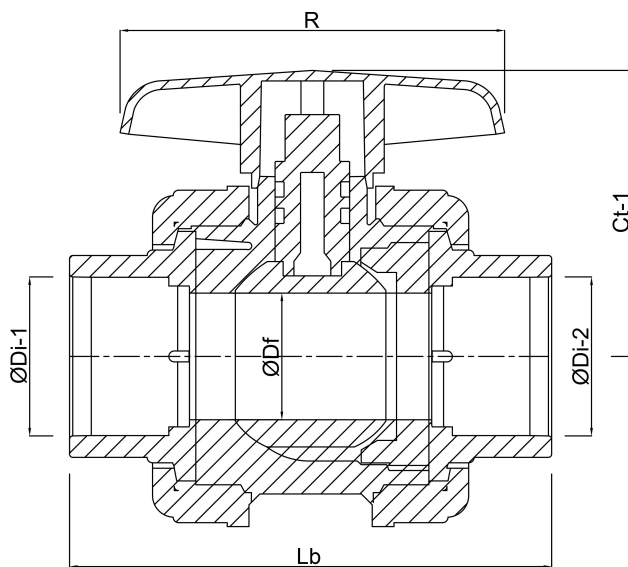

Material Hebel/Griff PVC-U

Gehäusekonstruktion 3-teilig

Material Gehäuse PVC-U

Material Dichtung PE/EPDM

Anschluss Klebemuffe

Temperaturbereich 10°C - 60°C

Maß 32 mm

DN 25

Arbeitsdruck 16 bar

ABMESSUNGEN

Ct-1 72.5 mm

Lb 124 mm

R 99 mm

ØDf 25 mm

ØDi-1 32 mm

ØDi-2 32 mm