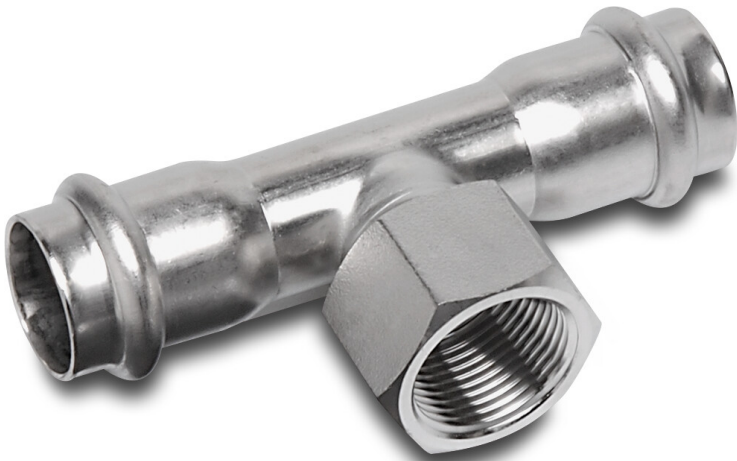

**Bonfix T-Stück 90° Edelstahl  
316L 22 mm x 1/2" x 22 mm  
Pressmuffe x Innengewinde x  
Pressmuffe KIWA (0085219)**

**bonfix®**  
the fitting factory

**REBER**  
Bewässerungssysteme

# TECHNISCHE DATEN

Werkstoff                      Edelstahl 316L

Zulassung                      KIWA

Anschluss                      Pressmuffe x Innengewinde x Pressmuffe

Maß                                22 mm x 1/2" x 22 mm