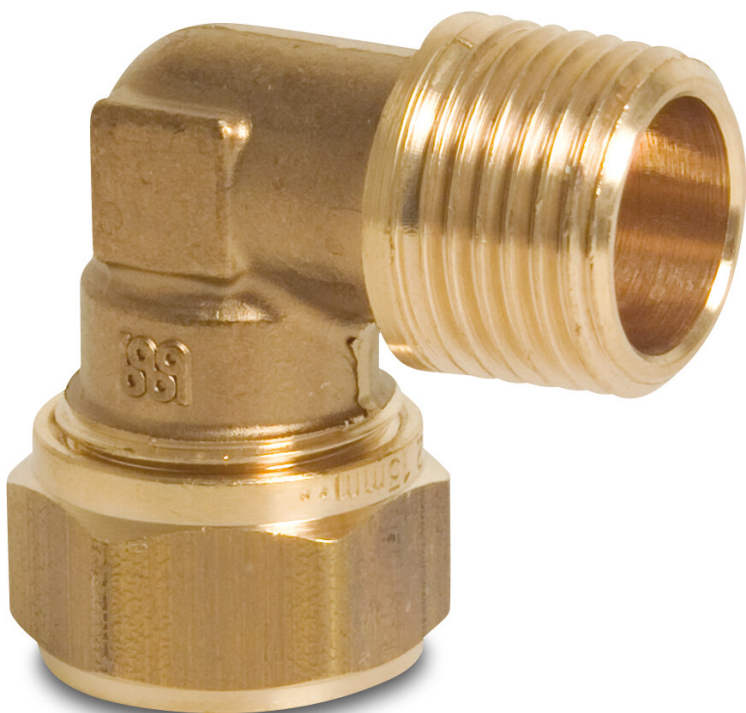

Bonfix Winkel 90° Messing 12 mm x 1/2" Klemm x Außengewinde KIWA/GASTEC (0715813)

 **bonfix**[®]
the fitting factory

REBER
Bewässerungssysteme

TECHNISCHE DATEN

Werkstoff	Messing
Zulassung	KIWA/GASTEC
Anschluss	Klemm x Außengewinde
Maß	12 mm x 1/2"