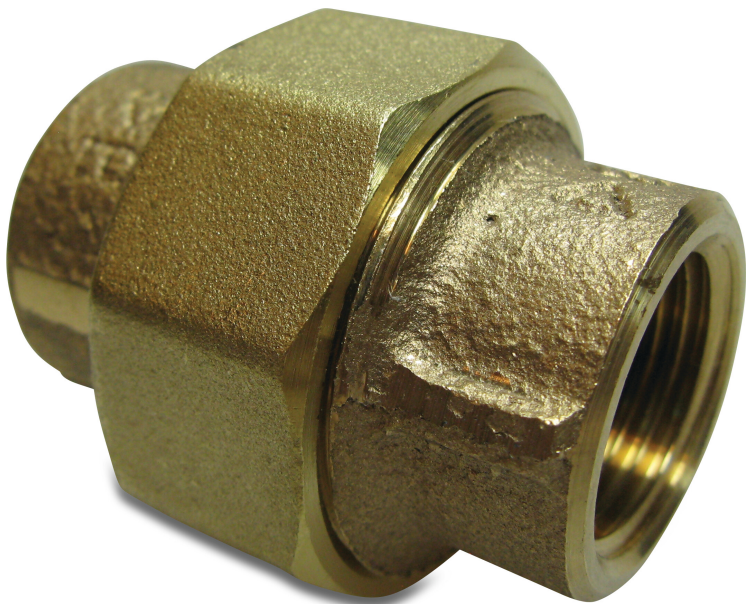

**Nr. 340 Verschraubung  
Rotguss 1/2" Innengewinde  
16bar Typ Konischdichtend  
(0720546)**

**REBER**  
Bewässerungssysteme

# TECHNISCHE DATEN

Typ Konischdichtend

Werkstoff Rotguss

Anschluss Innengewinde

Fitting Nr. Nr. 340

Maß 1/2"

Länge 46 mm

Arbeitsdruck 16 bar