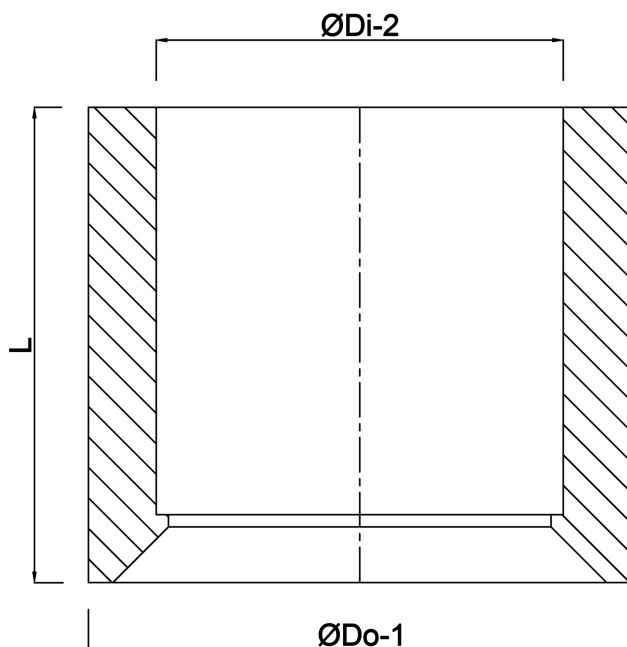

Reduzierstück Gummi 75 mm x 50 mm Stutzen x Steckmuffe Schwarz (0350398)

REBER
Bewässerungssysteme

TECHNISCHE DATEN

Farbe	Schwarz
Werkstoff	Gummi
Anschluss	Stutzen x Steckmuffe
Maß	75 mm x 50 mm

ABMESSUNGEN

L 46 mm

ØDi-2 50 mm

ØDo-1 75 mm

Generiert am: 23.05.2026

Reber Beregnung GmbH
Gottlieb Daimler Str. 2
67227 Frankenthal
Deutschland
+49 (0) 6233 3772 - 0
info@reberberegnung.de
<http://www.reberberegnung.de>