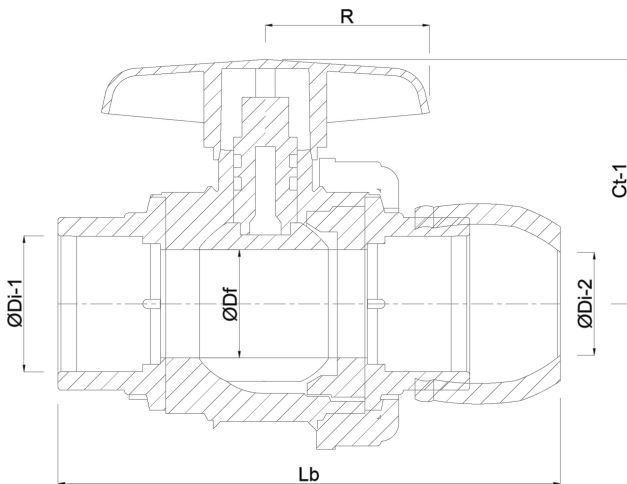

Material Gehäuse PP

Material Dichtung hytrel/EPDM

Anschluss Klemm x Innengewinde

Arbeitsdruck 10 bar

Maß 63 mm x 2"

# ABMESSUNGEN

Ct-1 105 mm

Lb 225 mm

R 73 mm

ØDf 50 mm

ØDi-2 63 mm

ØDo-1 2 "