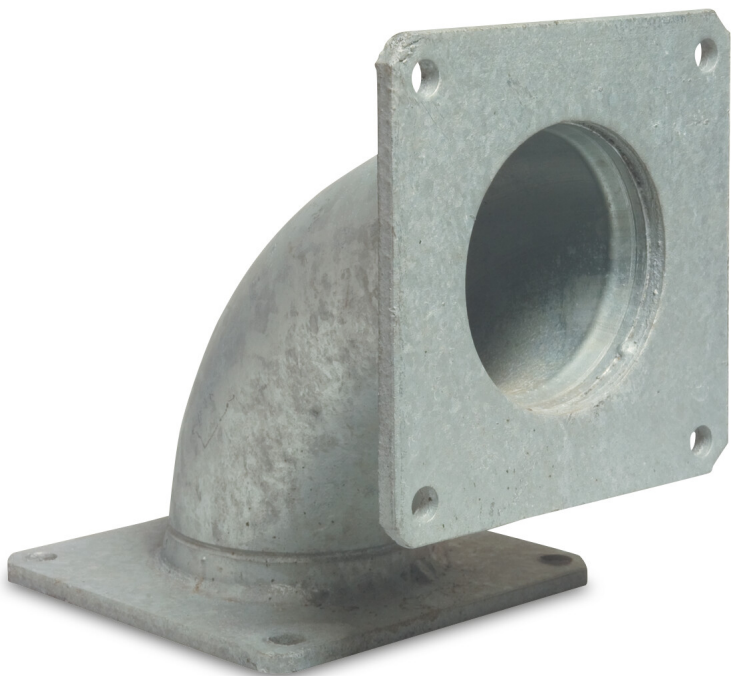

Bogen 90° Stahl Verzinkt 5" Quadratflansch (0200561)

REBER
Bewässerungssysteme

TECHNISCHE DATEN

Werkstoff	Stahl
Oberflächenbehandlung	Verzinkt
Anschluss	Quadratflansch
Maß	5"
Durchmesser	130 mm

PRODUKTINFORMATIONEN

Der Bogen 90° ist eine Güllearmatur mit SQ-Flansch, die oft mit Rohrsystemen von Bauer, Perrot und Italian kombiniert wird. Die Armatur hat einen Flansch-MZ-Anschluss mit einer verzinkten Oberfläche. Der Fitting ist in einer großen Auswahl an Größen erhältlich. Der Bogen 90° ist aus Stahl hergestellt.