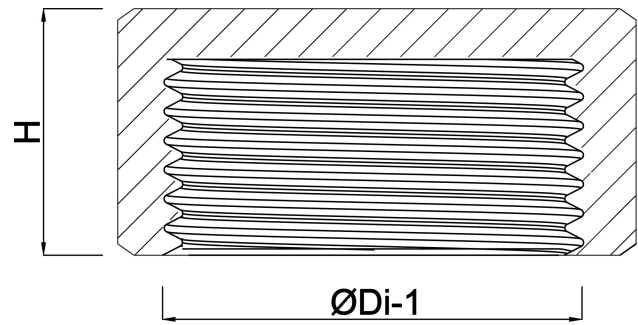

# Kappe PP 1" Innengewinde 10bar Grau (0330162)

**REBER**  
Bewässerungssysteme

**Generiert am: 23.05.2026**

Reber Beregnung GmbH  
Gottlieb Daimler Str. 2  
67227 Frankenthal  
Deutschland  
+49 (0) 6233 3772 - 0  
[info@reberberegnung.de](mailto:info@reberberegnung.de)  
<http://www.reberberegnung.de>