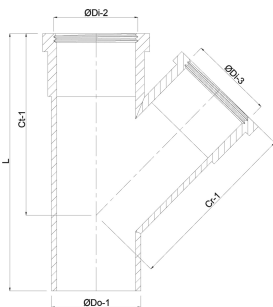

**Einfachabzweig 45° PVC-U 400
mm SN4 Steckmuffe x
Steckmuffe x Stutzen
Rostbraun (7024858)**

REBER
Bewässerungssysteme

TECHNISCHE DATEN

Farbe	Rostbraun
Werkstoff	PVC-U
Anschluss	Steckmuffe x Steckmuffe x Stutzen
SN	SN4
Maß	400 mm

ABMESSUNGEN

Cr-1	715 mm
Ct-1	775 mm
L	1080 mm
ØDi-2	400 mm
ØDi-3	400 mm
β	45 °

PRODUKTINFORMATIONEN

Mit Lippendichtringen

Generiert am: 13.03.2026

Reber Beregnung GmbH
Gottlieb Daimler Str. 2
67227 Frankenthal
Deutschland
+49 (0) 6233 3772 - 0
info@reberberegnung.de
<http://www.reberberegnung.de>