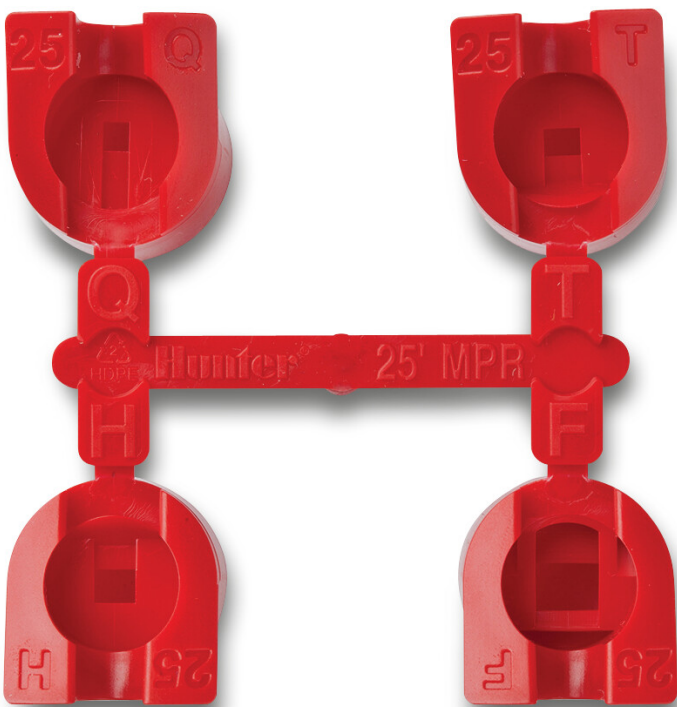

Hunter 4-pcs Düse Satz 4.5bar 90°- 360° Rot Typ MPR-25 (7032679)

Hunter®

REBER
Bewässerungssysteme

TECHNISCHE DATEN

Sektor 90° - 360°

Arbeitsdruck 4.5 bar

Empf. Druck 1.7 - 4.5 bar

Farbe Rot

Typ MPR-25

Kapazität 0,17 - 1,05 m³/h

Kapazität 3 - 17,4 L/Min

Radius 7 - 7,6 m

PRODUKTINFORMATIONEN

Durchflussmengen der verschiedenen Düsen mit Sprühhängen zwischen 7,0 m und 7,6 m.
Gleichmäßige Verteilung des Wassers über den gesamten Bereich.