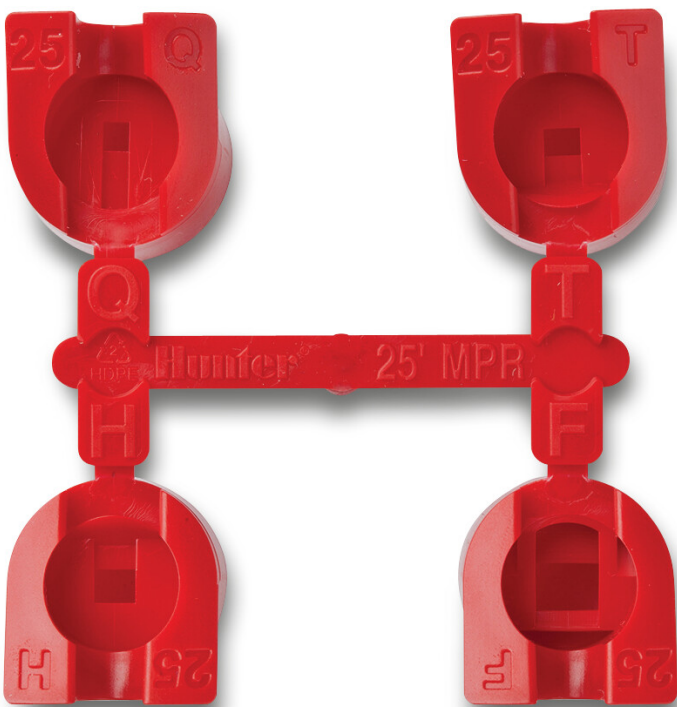

# Hunter 4-pcs Düse Satz 4.5bar 90°- 360° Rot Typ MPR-25 (7032679)

**Hunter®**

**REBER**  
Bewässerungssysteme

# TECHNISCHE DATEN

Sektor	90° - 360°
Arbeitsdruck	4.5 bar
Empf. Druck	1.7 - 4.5 bar
Farbe	Rot
Typ	MPR-25
Kapazität	0,17 - 1,05 m <sup>3</sup> /h
Kapazität	3 - 17,4 L/Min
Radius	7 - 7,6 m

## PRODUKTINFORMATIONEN

Durchflussmengen der verschiedenen Düsen mit Sprühhängen zwischen 7,0 m und 7,6 m.  
Gleichmäßige Verteilung des Wassers über den gesamten Bereich.

**Generiert am: 27.05.2026**

Reber Beregnung GmbH  
Gottlieb Daimler Str. 2  
67227 Frankenthal  
Deutschland  
+49 (0) 6233 3772 - 0  
[info@reberberegnung.de](mailto:info@reberberegnung.de)  
<http://www.reberberegnung.de>