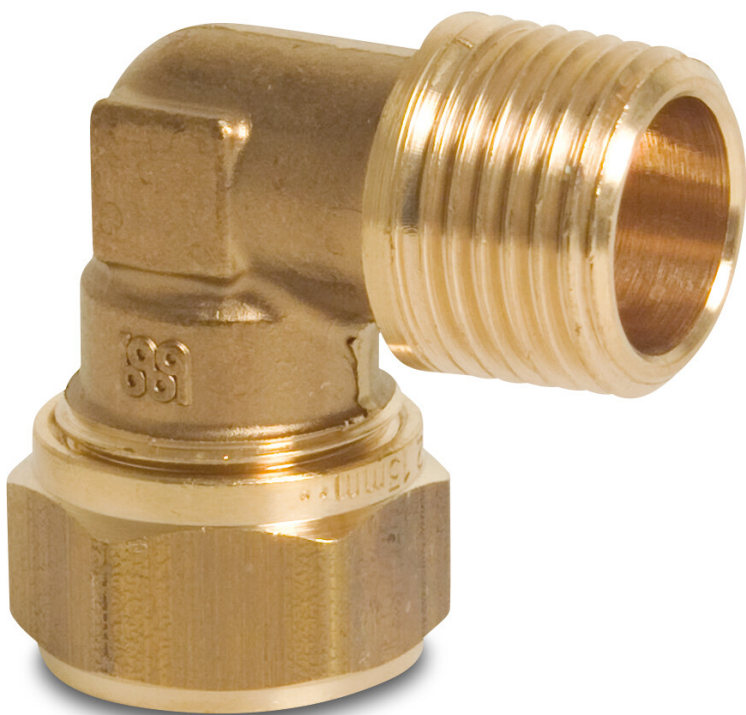

Bonfix Winkel 90° Messing 28 mm x 1" Klemm x Außengewinde KIWA/GASTEC (0715824)

bonfix[®]
the fitting factory

REBER
Bewässerungssysteme

TECHNISCHE DATEN

Werkstoff	Messing
Zulassung	KIWA/GASTEC
Anschluss	Klemm x Außengewinde
Maß	28 mm x 1"