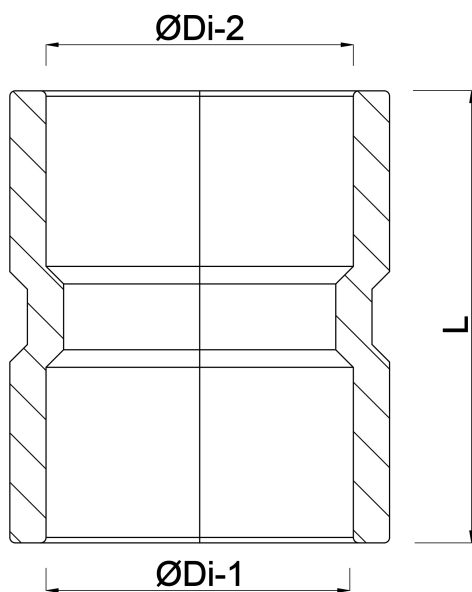

# TECHNISCHE DATEN

Farbe Grau

Werkstoff PVC-U

Zulassung KOMO

Anschluss Klebemuffe

Maß 110 mm

# ABMESSUNGEN

L 125 mm

$\varnothing$ Di-1 110 mm

$\varnothing$ Di-2 110 mm

**REBER**  
Bewässerungssysteme

**Generiert am: 13.03.2026**

Reber Beregnung GmbH  
Gottlieb Daimler Str. 2  
67227 Frankenthal  
Deutschland  
+49 (0) 6233 3772 - 0  
[info@reberberegnung.de](mailto:info@reberberegnung.de)  
<http://www.reberberegnung.de>