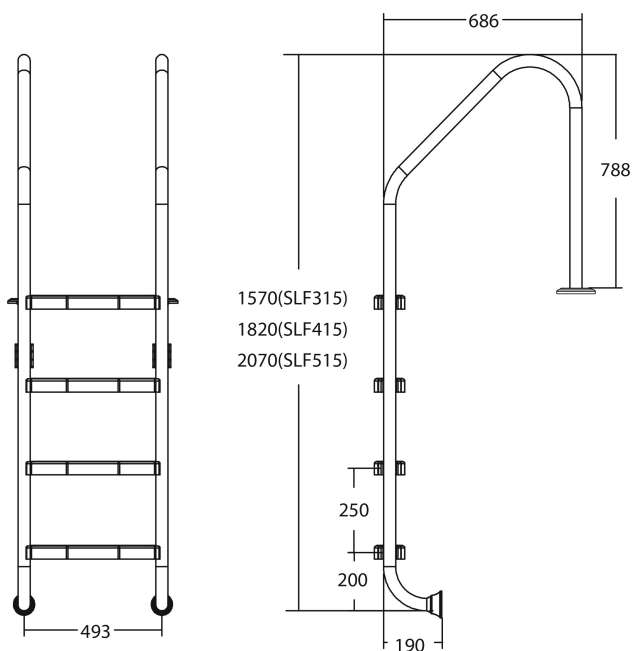

Flotide Tiefenbeckenleiter Edelstahl 304 Typ breites Modell 3 Trittstufen (7026926)

FLOTIDE

REBER
Bewässerungssysteme

TECHNISCHE DATEN

Typ breites Modell

Werkstoff Edelstahl 304

Trittstufen 3

PRODUKTINFORMATIONEN

Die Flotide-Poolleiter (breites Modell) ist 496 mm hinter der Poolkante angebracht. Alle Leitern sind mit einem Anti-Rutsch-Pad ausgestattet.

Generiert am: 26.05.2026

REBER
Bewässerungssysteme

Reber Beregnung GmbH
Gottlieb Daimler Str. 2
67227 Frankenthal
Deutschland
+49 (0) 6233 3772 - 0
info@reberberegnung.de
<http://www.reberberegnung.de>