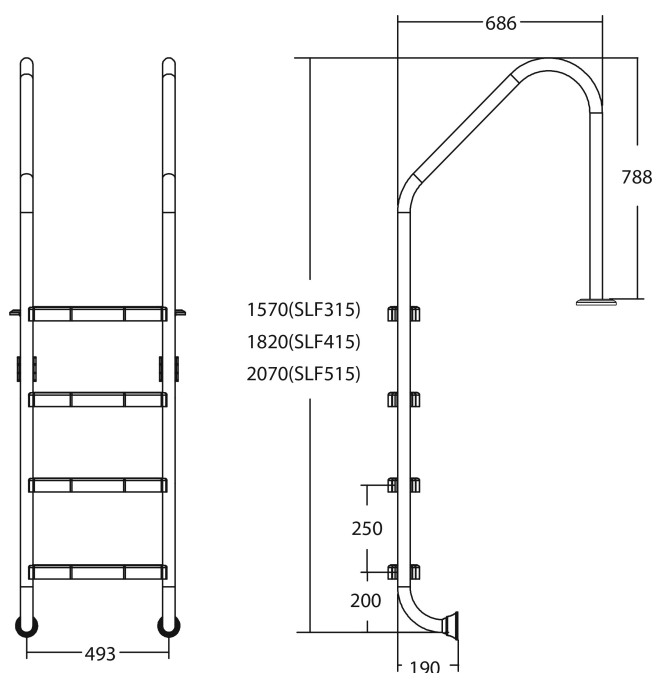

# Flotide Tiefenbeckenleiter Edelstahl 304 Typ breites Modell 3 Trittstufen (7026926)

**FLOTIDE**

**REBER**  
Bewässerungssysteme

# TECHNISCHE DATEN

Typ breites Modell

Werkstoff Edelstahl 304

Trittstufen 3

## PRODUKTINFORMATIONEN

Die Flotide-Poolleiter (breites Modell) ist 496 mm hinter der Poolkante angebracht. Alle Leitern sind mit einem Anti-Rutsch-Pad ausgestattet.

**Generiert am: 10.03.2026**

**REBER**  
Bewässerungssysteme