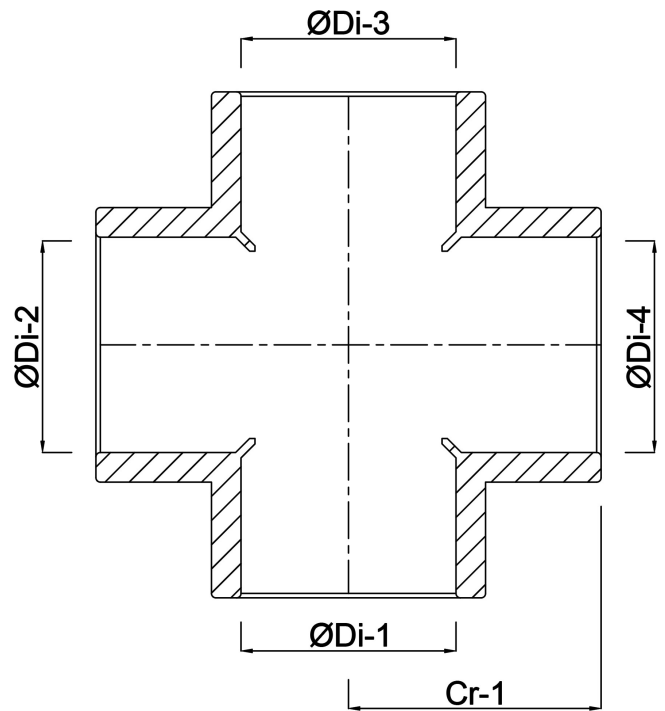

Profec Kreuzstück PVC-U 40 mm Klebemuffe 16bar Grau (0110378)

REBER
Bewässerungssysteme

Generiert am: 13.03.2026

Reber Beregnung GmbH
Gottlieb Daimler Str. 2
67227 Frankenthal
Deutschland
+49 (0) 6233 3772 - 0
info@reberberegnung.de
<http://www.reberberegnung.de>

REBER
Bewässerungssysteme