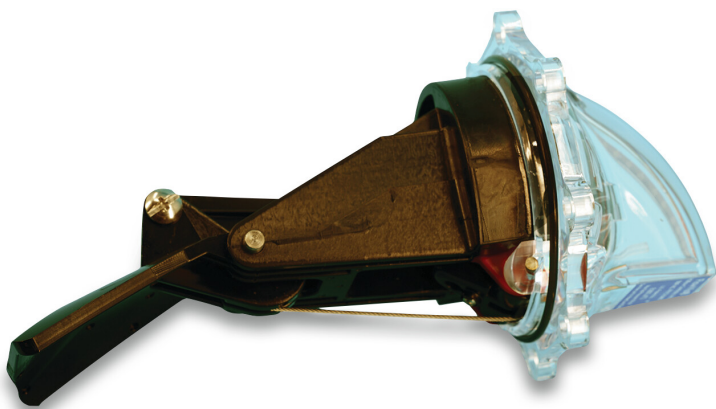

FlowVis Komplette Deckelmontage Polycarbonat 90 mm Transparent (7039404)

FLOWVIS®

REBER
Bewässerungssysteme