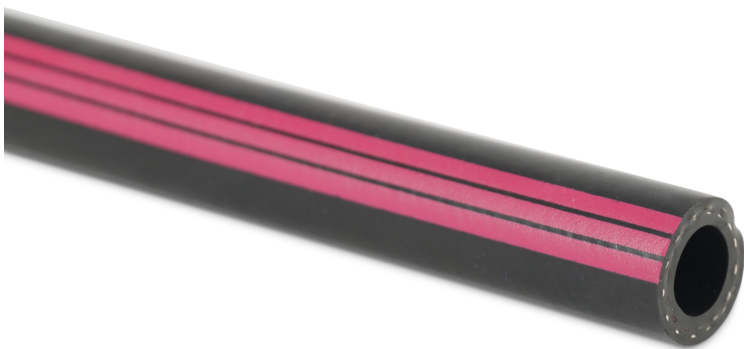

**Profec Schlauch EPDM 13 mm x  
21,0 mm x 4,0 mm 20bar  
Schwarz/Rot 20m Typ 5-Stern  
(7019377)**

**REBER**  
Bewässerungssysteme

# TECHNISCHE DATEN

Farbe Schwarz/Rot

Typ 5-Stern

Werkstoff EPDM

Temperaturbereich -30°C - 100°C

Berstdruck 60 bar

Arbeitsdruck 20 bar

Maß 13 mm x 21,0 mm

Länge 20 m

Innen ø 13 mm

Außen ø 21,0 mm

Biegeradius 130 mm

Wandstärke 4,0 mm

## PRODUKTINFORMATIONEN

Profec 5-Star ist der beste Mehrzweck-Gummischlauch für alle Anwendungen im Bau- und Reinigungsbereich zum besten Preis-Leistungs-Verhältnis auf professioneller Basis angeboten. Dieser Schlauch ist die preiswerte Alternative zu den Contitech Trix Rotstrahl und Euro Trix, die Sie ebenfalls in unserem Sortiment finden.