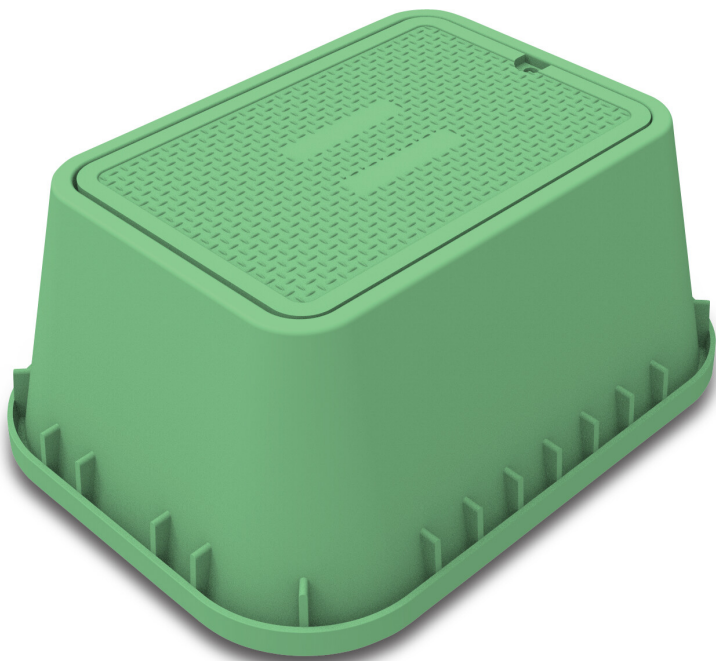

Hydrantschutzgehäuse rechteckig HDPE Grün Typ VB- 1324 (7033358)

REBER
Bewässerungssysteme

TECHNISCHE DATEN

Farbe	Grün
Werkstoff	HDPE
Typ	VB-1324
Länge	600 mm
Breite	355 mm
Gewicht	8.4 kg
Höhe	390 mm
Deckel	64,5 cm x 40 cm

PRODUKTINFORMATIONEN

Die rechteckige Ventilbox ist eine schnell und einfach zu installierende Ventilboxoption. Gewerblicher Ventilkasten für die Unterbringung mehrerer Magnetventile. Geeignet für Gehwege, Fußgängerzonen und vergleichbare Bereiche, Parkhäuser oder Parkdecks.