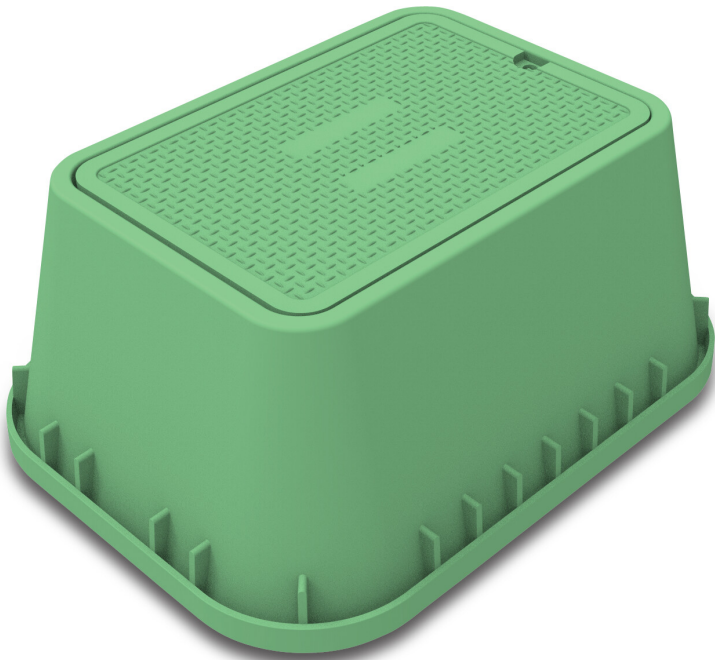

Hydrantschutzgehäuse rechteckig HDPE Grün Typ VB- 1324 (7033358)

REBER
Bewässerungssysteme

TECHNISCHE DATEN

Farbe	Grün
Werkstoff	HDPE
Typ	VB-1324
Länge	600 mm
Breite	355 mm
Gewicht	8.4 kg
Höhe	390 mm
Deckel	64,5 cm x 40 cm

PRODUKTINFORMATIONEN

Die rechteckige Ventilbox ist eine schnell und einfach zu installierende Ventilboxoption. Gewerblicher Ventilkasten für die Unterbringung mehrerer Magnetventile. Geeignet für Gehwege, Fußgängerzonen und vergleichbare Bereiche, Parkhäuser oder Parkdecks.