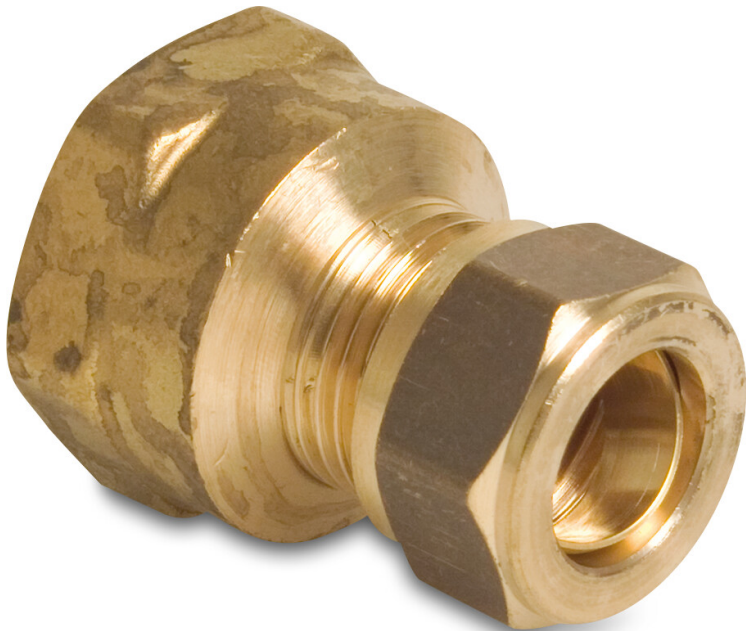

# Bonfix Kupplung Messing 22 mm x 1" Klemm x Innengewinde KIWA/GASTEC (0715780)

 **bonfix**<sup>®</sup>  
the fitting factory

**REBER**  
Bewässerungssysteme

# TECHNISCHE DATEN

Werkstoff	Messing
Zulassung	KIWA/GASTEC
Anschluss	Klemm x Innengewinde
Maß	22 mm x 1"

**Generiert am: 27.05.2026**

Reber Beregnung GmbH  
Gottlieb Daimler Str. 2  
67227 Frankenthal  
Deutschland  
+49 (0) 6233 3772 - 0  
[info@reberberegnung.de](mailto:info@reberberegnung.de)  
<http://www.reberberegnung.de>