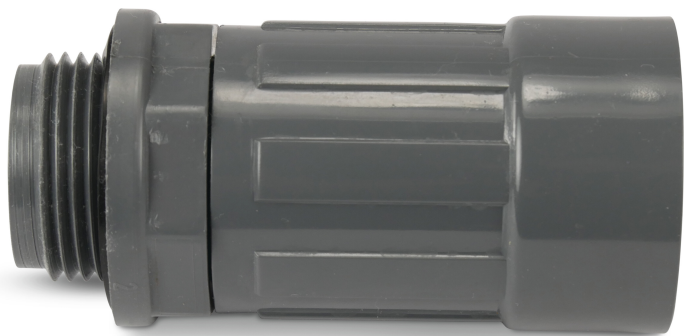

**Rain Bird Verschraubung PVC
1" Außengewinde x
Innengewinde 10bar Grau Typ
RB1234-010 (7021710)**

RAIN BIRD

REBER
Bewässerungssysteme

TECHNISCHE DATEN

Farbe	Grau
Typ	RB1234-010
Werkstoff	PVC
Anschluss	Außengewinde x Innengewinde
Arbeitsdruck	10 bar
Maß	1"

PRODUKTINFORMATIONEN

Mit der Rain Bird Verschraubung Typ RB1234-010 können Systeme der Bewässerung verbunden werden. Der Anschluss erfolgt einfach, indem Sie die Rain Bird Verschraubung Typ RB1234-010 mit dem passenden Gegenstück verbinden um Leckagen zu minimieren.