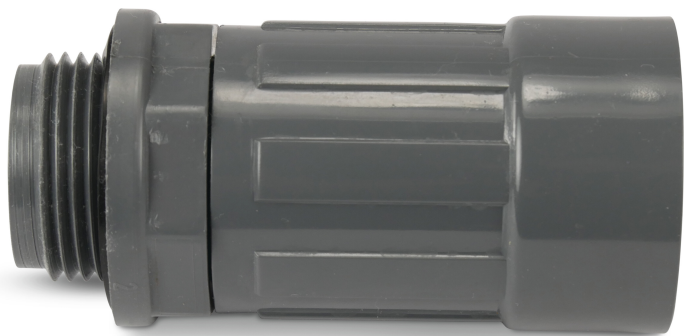

**Rain Bird Verschraubung PVC  
1" Außengewinde x  
Innengewinde 10bar Grau Typ  
RB1234-010 (7021710)**

**RAIN BIRD**

**REBER**  
Bewässerungssysteme

# TECHNISCHE DATEN

Farbe	Grau
Typ	RB1234-010
Werkstoff	PVC
Anschluss	Außengewinde x Innengewinde
Arbeitsdruck	10 bar
Maß	1"

## PRODUKTINFORMATIONEN

Mit der Rain Bird Verschraubung Typ RB1234-010 können Systeme der Bewässerung verbunden werden. Der Anschluss erfolgt einfach, indem Sie die Rain Bird Verschraubung Typ RB1234-010 mit dem passenden Gegenstück verbinden um Leckagen zu minimieren.