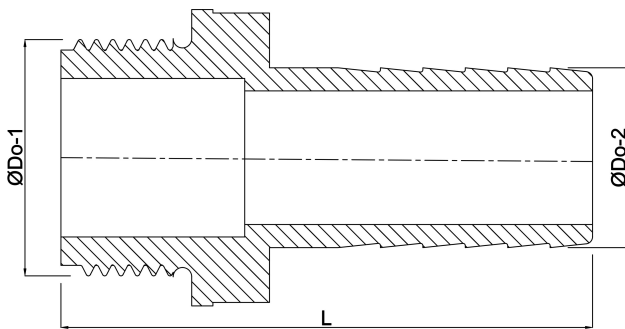

# TECHNISCHE DATEN

Werkstoff	Messing
Anschluss	Außengewinde x Schlauchtülle
Max. Temp.	120 °C
Maß	3/4" x 19 mm
Max. Temperatur	120 °C
Schlüsselweite	27

# ABMESSUNGEN

F-1	14 mm
L	48 mm
Lb	48 mm
Lq-2	18 mm
Nq-2	2
P-1	22 mm
ØDi-1	20 mm
ØDi-2	15.5 mm
ØDo-1	3/4 "

ØDo-2

19 mm

**Generiert am: 24.05.2026**

Reber Beregnung GmbH  
Gottlieb Daimler Str. 2  
67227 Frankenthal  
Deutschland  
+49 (0) 6233 3772 - 0  
[info@reberberegnung.de](mailto:info@reberberegnung.de)  
<http://www.reberberegnung.de>