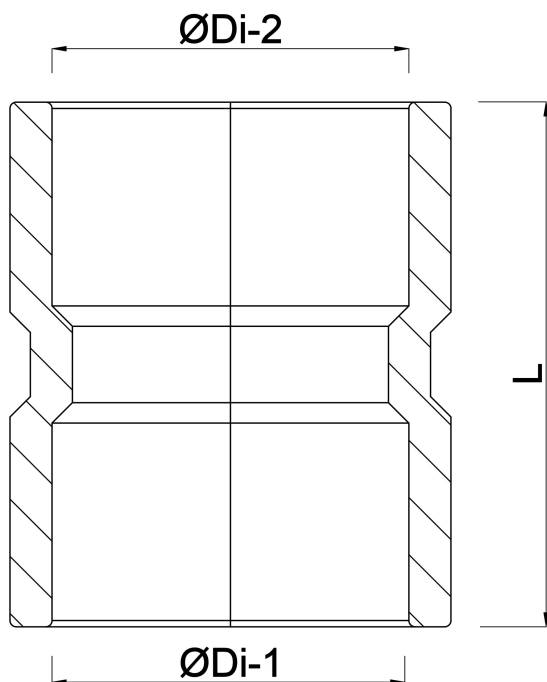

TECHNISCHE DATEN

Farbe Grau

Werkstoff PVC-U

Anschluss Klebemuffe

Maß 40 mm

ABMESSUNGEN

L 63 mm

ØDi-1 40 mm

ØDi-2 40 mm

REBER
Bewässerungssysteme