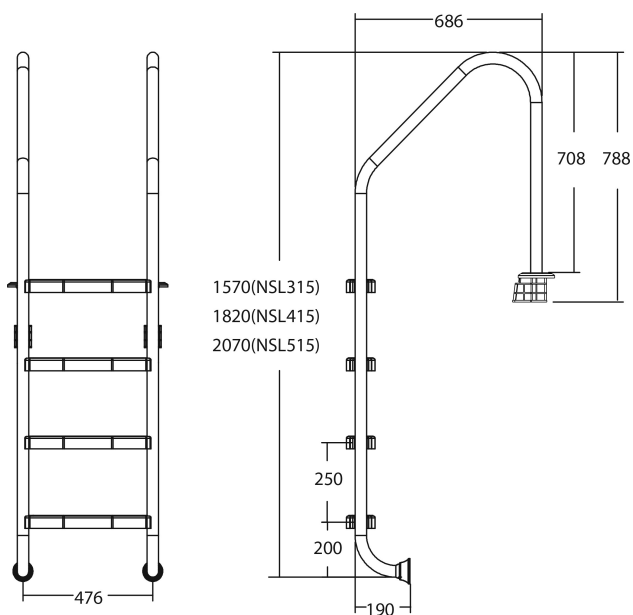

# Flotide Tiefenbeckenleiter Edelstahl 304 Typ breites Modell 3 Trittstufen (7026923)

**FLOTIDE**

**REBER**  
Bewässerungssysteme

# TECHNISCHE DATEN

Typ breites Modell

Werkstoff Edelstahl 304

Trittstufen 3

## PRODUKTINFORMATIONEN

Die Flotide-Poolleiter (breites Modell) ist 496 mm hinter der Poolkante angebracht. Alle Leitern sind mit einem Anti-Rutsch-Pad ausgestattet.

**Generiert am: 26.05.2026**

Reber Beregnung GmbH  
Gottlieb Daimler Str. 2