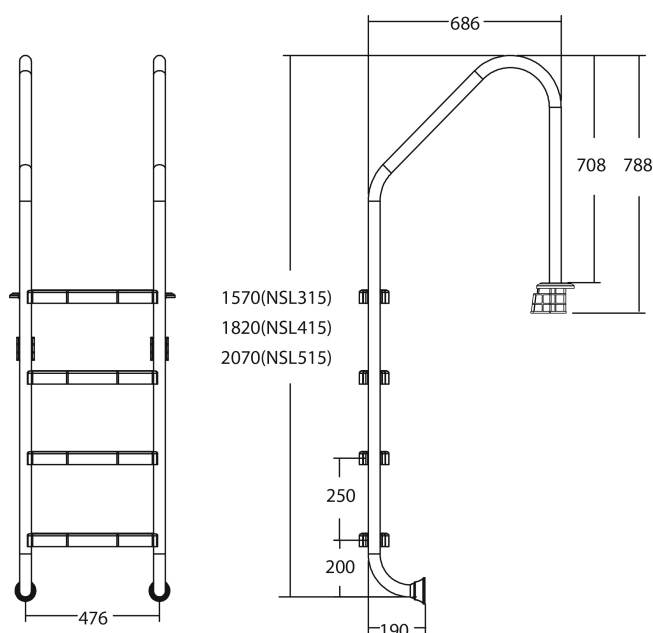

# Flotide Tiefenbeckenleiter Edelstahl 304 Typ breites Modell 3 Trittstufen (7026923)

**FLOTIDE**

**REBER**  
Bewässerungssysteme

# TECHNISCHE DATEN

Typ breites Modell

Werkstoff Edelstahl 304

Trittstufen 3

## PRODUKTINFORMATIONEN

Die Flotide-Poolleiter (breites Modell) ist 496 mm hinter der Poolkante angebracht. Alle Leitern sind mit einem Anti-Rutsch-Pad ausgestattet.

**Generiert am: 10.03.2026**

Reber Beregnung GmbH  
Gottlieb Daimler Str. 2