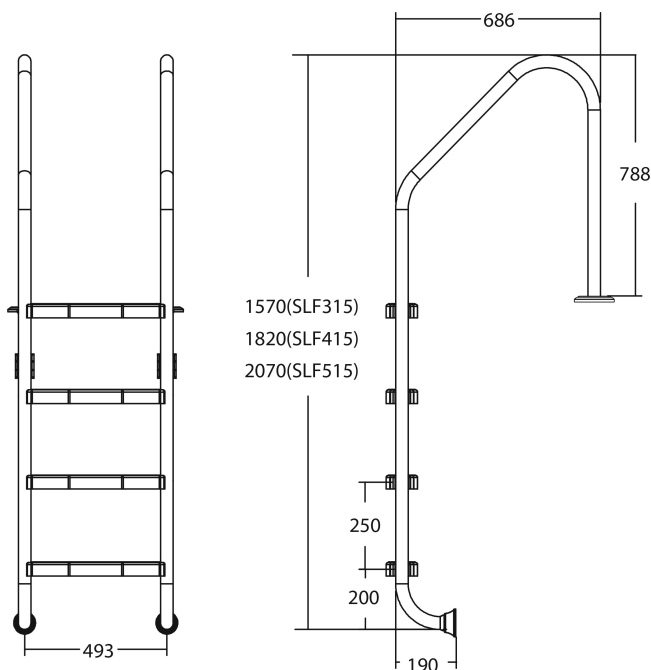

Flotide Tiefenbeckenleiter Edelstahl 304 Typ breites Modell 5 Trittstufen (7026928)

FLOTIDE

REBER
Bewässerungssysteme

TECHNISCHE DATEN

Typ breites Modell

Werkstoff Edelstahl 304

Trittstufen 5

PRODUKTINFORMATIONEN

Die Flotide-Poolleiter (breites Modell) ist 496 mm hinter der Poolkante angebracht. Alle Leitern sind mit einem Anti-Rutsch-Pad ausgestattet.

Generiert am: 10.03.2026

REBER
Bewässerungssysteme

Reber Beregnung GmbH
Gottlieb Daimler Str. 2
67227 Frankenthal
Deutschland
+49 (0) 6233 3772 - 0
info@reberberegnung.de
<http://www.reberberegnung.de>

REBER
Bewässerungssysteme