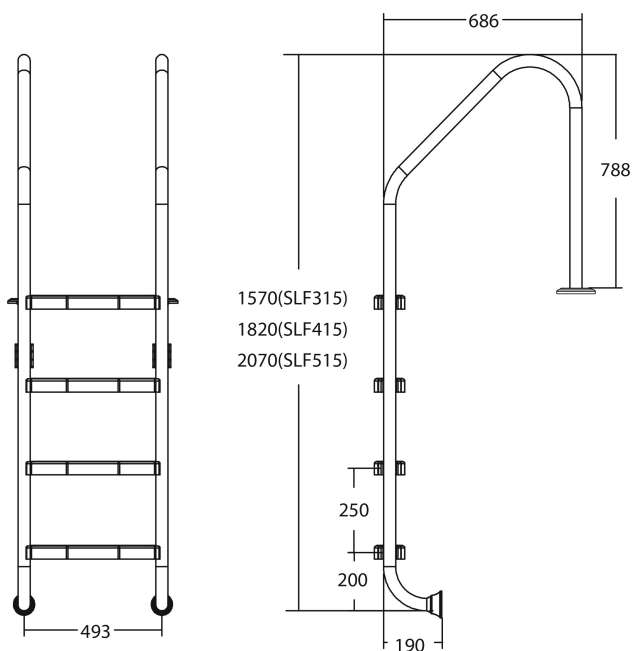

Flotide Tiefenbeckenleiter Edelstahl 304 Typ breites Modell 5 Trittstufen (7026928)

FLOTIDE

REBER
Bewässerungssysteme

TECHNISCHE DATEN

Typ breites Modell

Werkstoff Edelstahl 304

Trittstufen 5

PRODUKTINFORMATIONEN

Die Flotide-Poolleiter (breites Modell) ist 496 mm hinter der Poolkante angebracht. Alle Leitern sind mit einem Anti-Rutsch-Pad ausgestattet.

Generiert am: 26.05.2026

REBER
Bewässerungssysteme

Reber Beregnung GmbH
Gottlieb Daimler Str. 2
67227 Frankenthal
Deutschland
+49 (0) 6233 3772 - 0
info@reberberegnung.de
<http://www.reberberegnung.de>