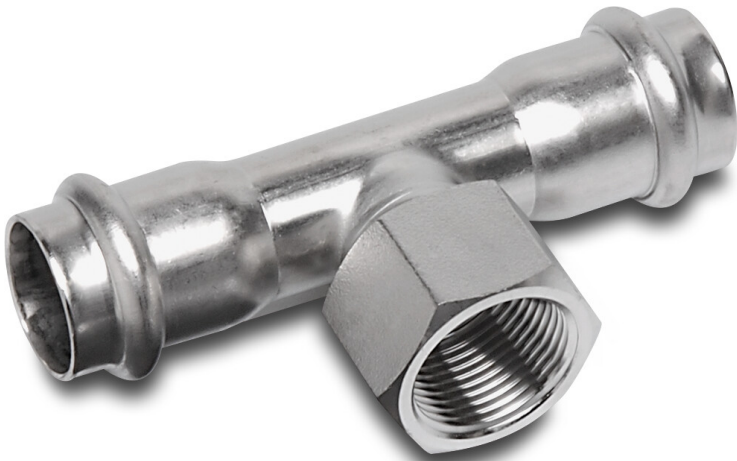

**Bonfix T-Stück 90° Edelstahl
316L 15 mm x 1/2" x 15 mm
Pressmuffe x Innengewinde x
Pressmuffe KIWA (0085216)**

bonfix[®]
the fitting factory

REBER
Bewässerungssysteme

TECHNISCHE DATEN

Werkstoff Edelstahl 316L

Zulassung KIWA

Anschluss Pressmuffe x Innengewinde x Pressmuffe

Maß 15 mm x 1/2" x 15 mm

Generiert am: 06.03.2026

Reber Beregnung GmbH
Gottlieb Daimler Str. 2
67227 Frankenthal
Deutschland
+49 (0) 6233 3772 - 0
info@reberberegnung.de
<http://www.reberberegnung.de>

REBER
Bewässerungssysteme