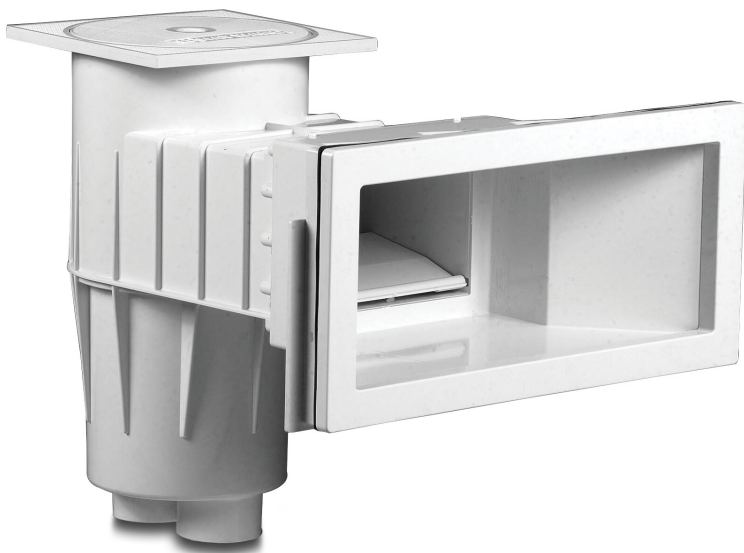

# Hayward Skimmer breit ABS 2" Innengewinde Grau rechteckig Typ Premium Large (7018917)

 **HAYWARD**<sup>®</sup>

**REBER**  
Bewässerungssysteme

# TECHNISCHE DATEN

Typ Premium Large

Werkstoff ABS/Edelstahl

Modell rechteckig

Anschluss Innengewinde

Farbe Grau

Maß 2"

# ABMESSUNGEN

A 541 mm

B 436 mm

C 450 mm

D 215 mm

E 230 mm

F 311 mm

G 400 mm