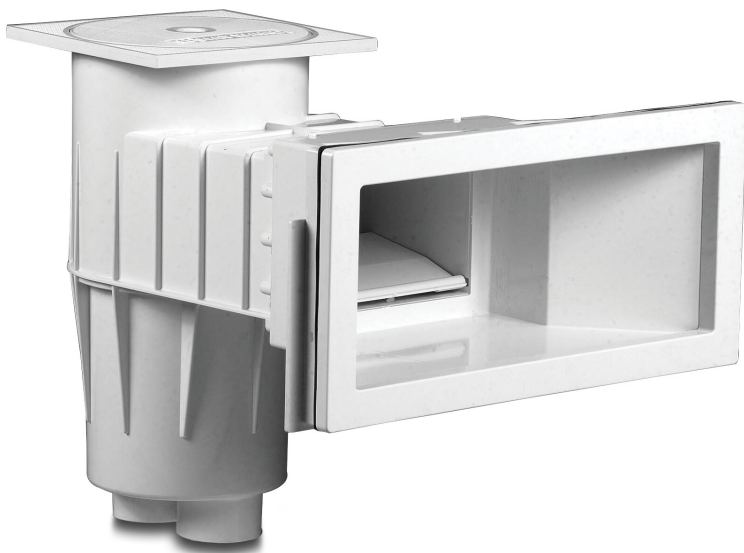

Hayward Skimmer breit ABS 2" Innengewinde Grau rechteckig Typ Premium Large (7018917)

 **HAYWARD**[®]

REBER
Bewässerungssysteme

TECHNISCHE DATEN

Typ Premium Large

Werkstoff ABS/Edelstahl

Modell rechteckig

Anschluss Innengewinde

Farbe Grau

Maß 2"

ABMESSUNGEN

A 541 mm

B 436 mm

C 450 mm

D 215 mm

E 230 mm