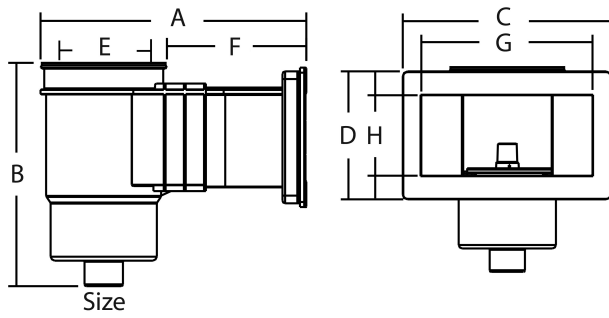

Generiert am: 11.03.2026

Reber Beregnung GmbH
Gottlieb Daimler Str. 2
67227 Frankenthal
Deutschland
+49 (0) 6233 3772 - 0
info@reberberegnung.de
<http://www.reberberegnung.de>

REBER
Bewässerungssysteme