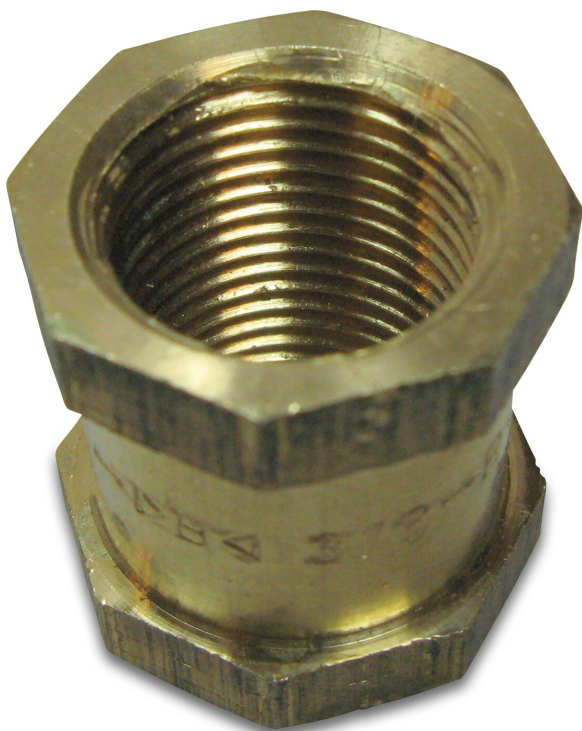

Nr. 270 Muffe Rotguss 1" Innengewinde 16bar (0720284)

REBER
Bewässerungssysteme

TECHNISCHE DATEN

Werkstoff	Rotguss
Anschluss	Innengewinde
Fitting Nr.	Nr. 270
Maß	1"
Arbeitsdruck	16 bar

Generiert am: 24.05.2026