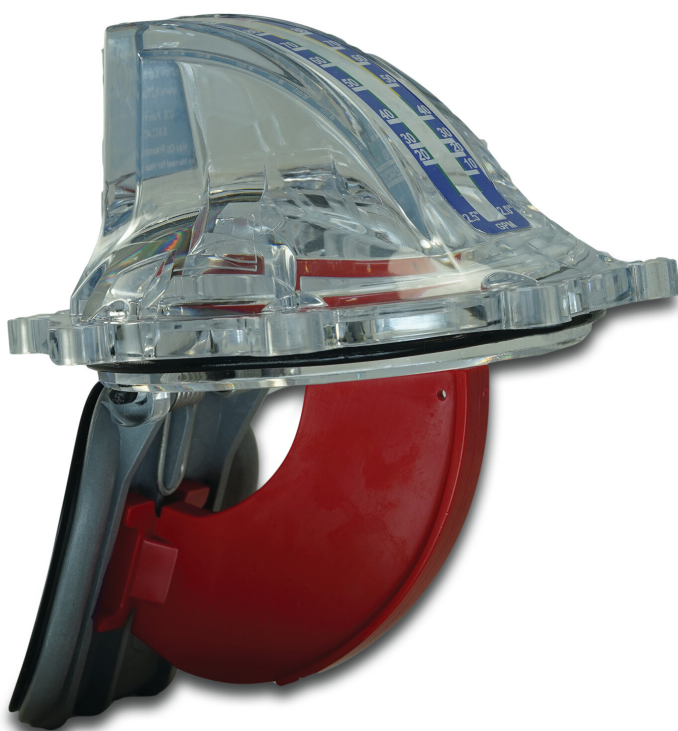

FlowVis Komplette Deckelmontage Polycarbonat 2" Transparent (7039402)

FLOWVIS®

REBER
Bewässerungssysteme