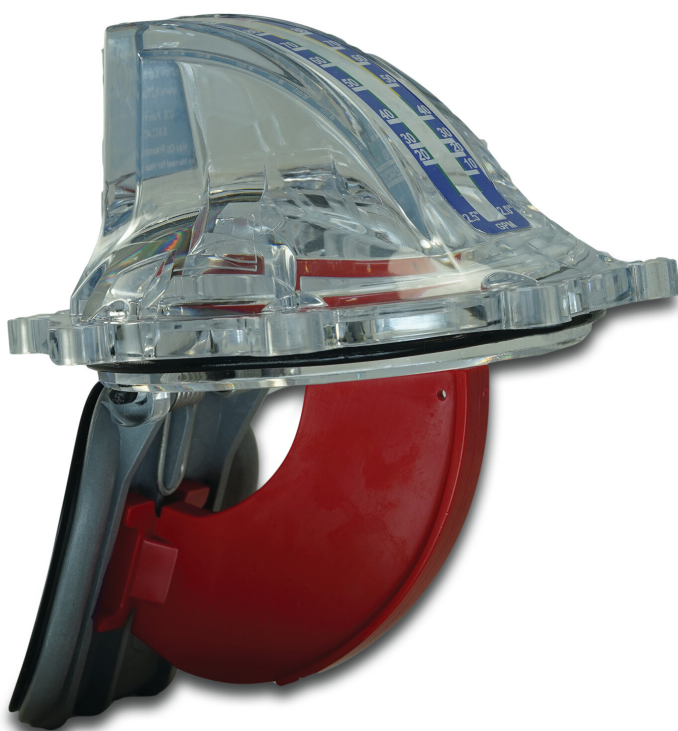

# FlowVis Komplette Deckelmontage Polycarbonat 2" Transparent (7039402)

FLOWVIS®

**REBER**  
Bewässerungssysteme