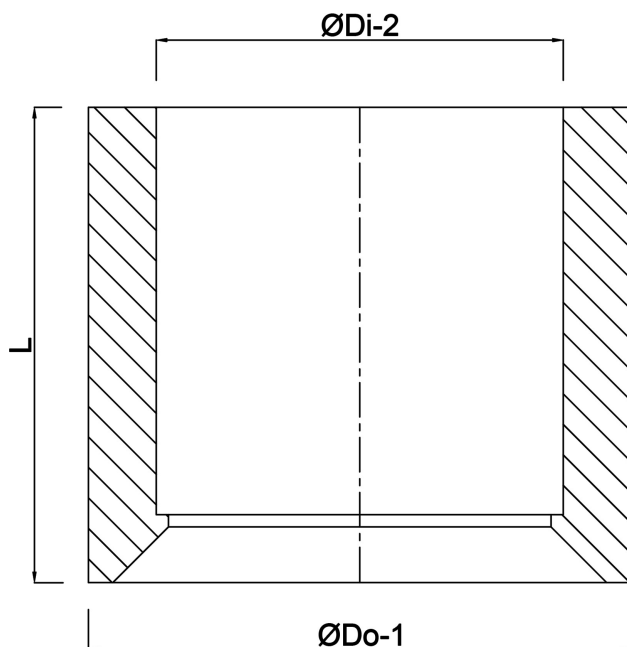

Reduzierstück Gummi 40 mm x 30 mm Stutzen x Steckmuffe Schwarz (0350395)

REBER
Bewässerungssysteme

TECHNISCHE DATEN

Farbe	Schwarz
Werkstoff	Gummi
Anschluss	Stutzen x Steckmuffe
Maß	40 mm x 30 mm

ABMESSUNGEN

L	24 mm
ØDi-2	30 mm
ØDo-1	40 mm

Generiert am: 23.05.2026

Reber Beregnung GmbH
Gottlieb Daimler Str. 2
67227 Frankenthal
Deutschland
+49 (0) 6233 3772 - 0
info@reberberegnung.de
<http://www.reberberegnung.de>