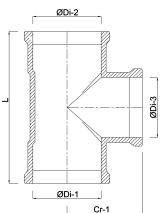

# ABMESSUNGEN

Cr-1 321 mm

L 413 mm

ØDi-1 200 mm

ØDi-2 200 mm

ØDi-3 200 mm

β 87 °

**REBER**  
Bewässerungssysteme