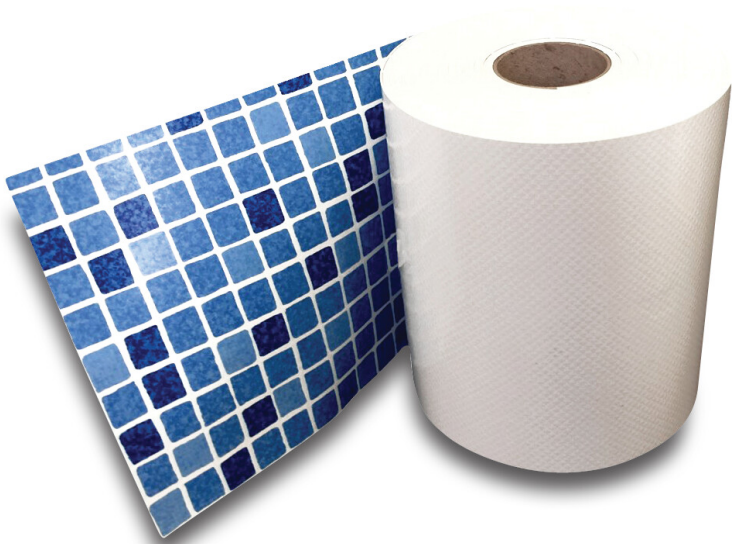

Elbe Poolrand 260 mm blue mosaic 25m (7021338)

ELBE®
POOL SURFACE | MADE IN GERMANY

REBER
Bewässerungssysteme

TECHNISCHE DATEN

Maß 260 mm

Länge 25 m

Breite 260 mm

Stärke 1.2 mm