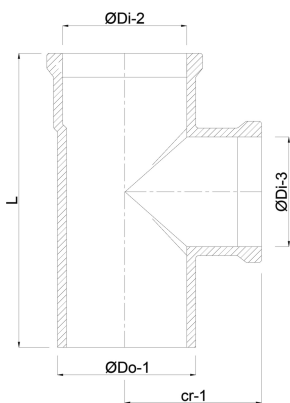

# TECHNISCHE DATEN

Farbe Rostbraun

Werkstoff PVC-U

Anschluss Steckmuffe x Steckmuffe x Stutzen

SN SN4

Maß 250 mm

# ABMESSUNGEN

Cr-1 248.5 mm

L 612 mm

ØDi-2 250 mm

ØDi-3 250 mm

β 87 °

**REBER**  
Bewässerungssysteme