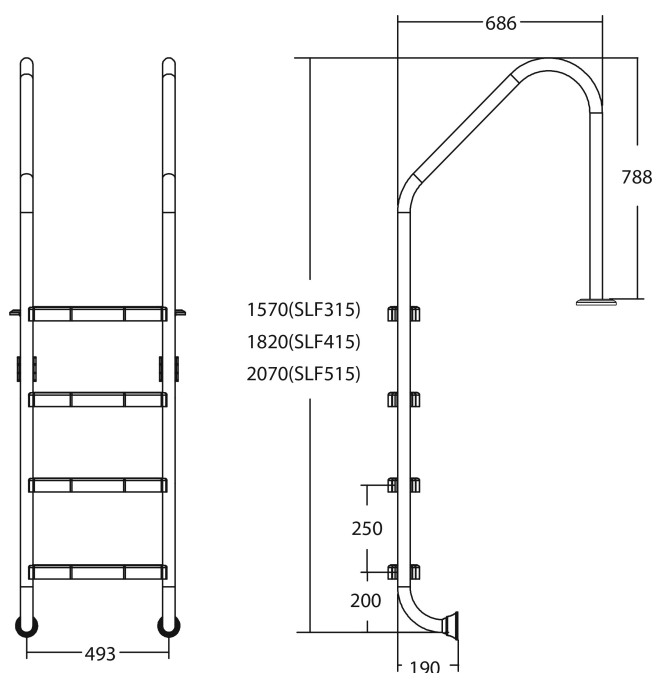

# Flotide Tiefenbeckenleiter Edelstahl 316 Typ breites Modell 5 Trittstufen (7026934)

**FLOTIDE**

**REBER**  
Bewässerungssysteme

# TECHNISCHE DATEN

Typ breites Modell

Werkstoff Edelstahl 316

Trittstufen 5

## PRODUKTINFORMATIONEN

Die Flotide-Poolleiter (breites Modell) ist 496 mm hinter der Poolkante angebracht. Alle Leitern sind mit einem Anti-Rutsch-Pad ausgestattet.

**Generiert am: 10.03.2026**

**REBER**  
Bewässerungssysteme