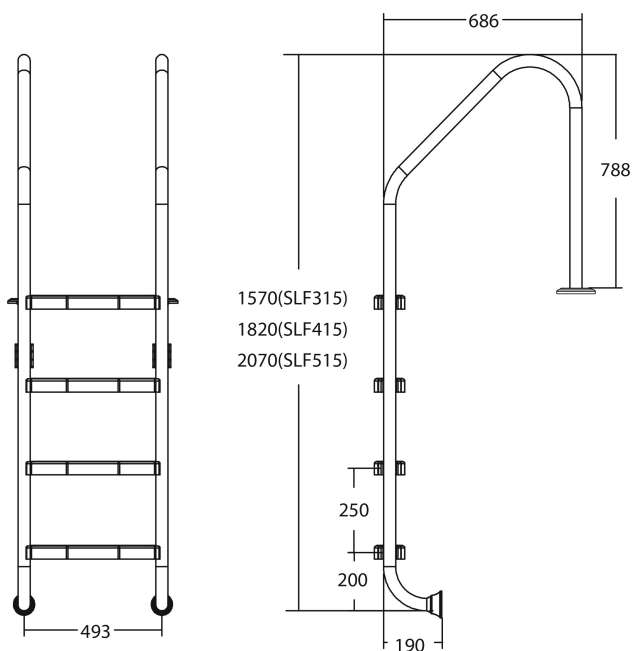

Flotide Tiefenbeckenleiter Edelstahl 316 Typ breites Modell 5 Trittstufen (7026934)

FLOTIDE

REBER
Bewässerungssysteme

TECHNISCHE DATEN

Typ breites Modell

Werkstoff Edelstahl 316

Trittstufen 5

PRODUKTINFORMATIONEN

Die Flotide-Poolleiter (breites Modell) ist 496 mm hinter der Poolkante angebracht. Alle Leitern sind mit einem Anti-Rutsch-Pad ausgestattet.

Generiert am: 26.05.2026

REBER
Bewässerungssysteme

Reber Beregnung GmbH
Gottlieb Daimler Str. 2
67227 Frankenthal
Deutschland
+49 (0) 6233 3772 - 0
info@reberberegnung.de
<http://www.reberberegnung.de>