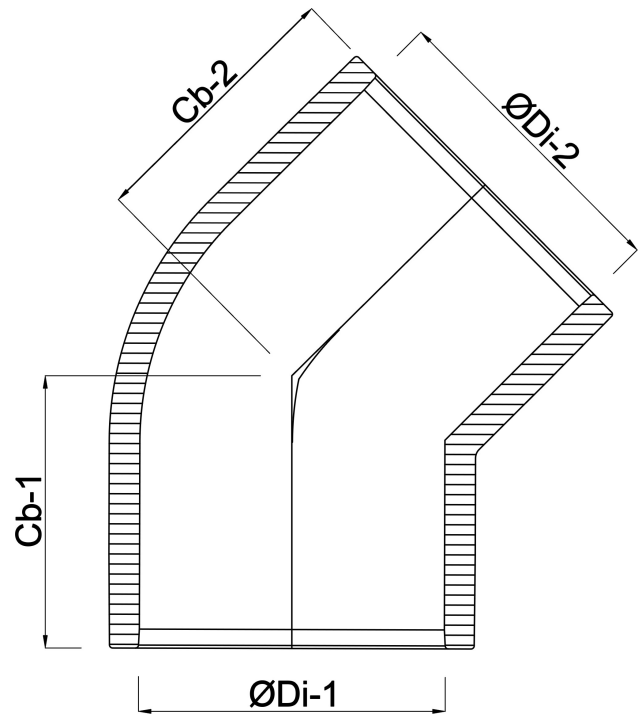

VDL Winkel 45° PVC-U 20 mm Klebemuffe 16bar Grau KIWA (7002605)

V-L Van de Lande

REBER
Bewässerungssysteme

Generiert am: 24.05.2026

Reber Beregnung GmbH
Gottlieb Daimler Str. 2
67227 Frankenthal
Deutschland
+49 (0) 6233 3772 - 0
info@reberberegnung.de
<http://www.reberberegnung.de>