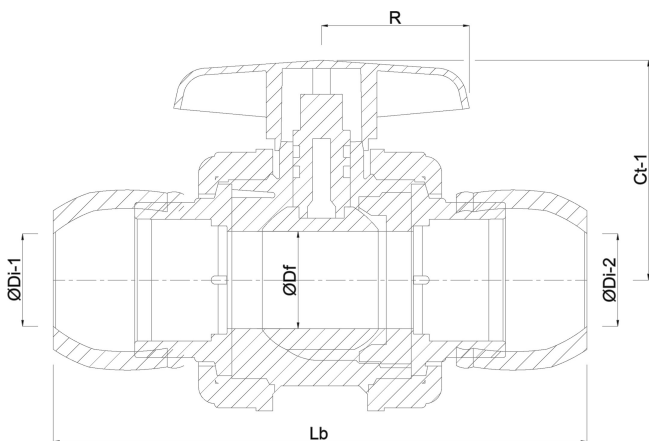

Material Hebel/Griff PVC-U

Gehäusekonstruktion 3-teilig

Material Gehäuse PP

Material Dichtung hytrel/EPDM

Anschluss Klemm

Max. Temperatur 60 °C

Minimale Mediumtemperatur 0 °C
(kontinuierlich)

Arbeitsdruck 10 bar

Maß 50 mm

DN 40

ABMESSUNGEN

Ct-1 92 mm

Lb 267 mm

R 64 mm

ØDf 40 mm

ØDi-1 50 mm

ØDi-2 50 mm

PRODUKTINFORMATIONEN

Mit gesicherter Kugel.

Generiert am: 08.03.2026

REBER
Bewässerungssysteme

Reber Beregnung GmbH
Gottlieb Daimler Str. 2
67227 Frankenthal
Deutschland
+49 (0) 6233 3772 - 0
info@reberberegnung.de
<http://www.reberberegnung.de>