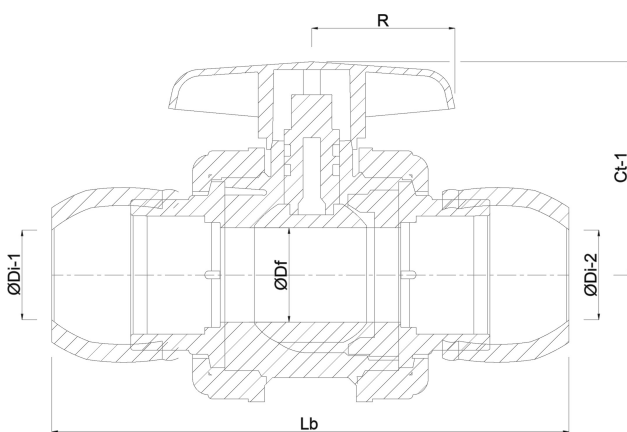

Material Gehäuse PP

Material Dichtung hytrel/EPDM

Anschluss Klemm

Max. Temperatur 60 °C

Minimale Mediumtemperatur 0 °C  
(kontinuierlich)

Arbeitsdruck 10 bar

Maß 50 mm

DN 40

# ABMESSUNGEN

Ct-1 92 mm

Lb 267 mm

R 64 mm

ØDf 40 mm

ØDi-1 50 mm

ØDi-2 50 mm