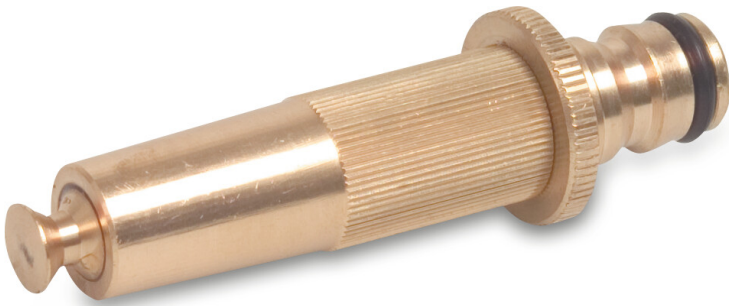

Profec Sprühdüse Messing Klickstecker Typ Regulierbar (0500117)

REBER
Bewässerungssysteme

TECHNISCHE DATEN

Typ Regulierbar

Werkstoff Messing

Anschluss Klickstecker

Generiert am: 07.03.2026

Reber Beregnung GmbH
Gottlieb Daimler Str. 2
67227 Frankenthal
Deutschland
+49 (0) 6233 3772 - 0
info@reberberegnung.de
<http://www.reberberegnung.de>

REBER
Bewässerungssysteme