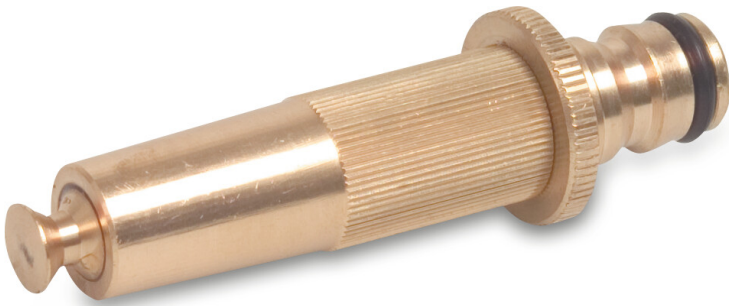

Profec Sprühdüse Messing Klickstecker Typ Regulierbar (0500117)

REBER
Bewässerungssysteme

TECHNISCHE DATEN

Typ Regulierbar

Werkstoff Messing

Anschluss Klickstecker

Generiert am: 23.05.2026

Reber Beregnung GmbH
Gottlieb Daimler Str. 2
67227 Frankenthal
Deutschland
+49 (0) 6233 3772 - 0
info@reberberegnung.de
<http://www.reberberegnung.de>

REBER
Bewässerungssysteme