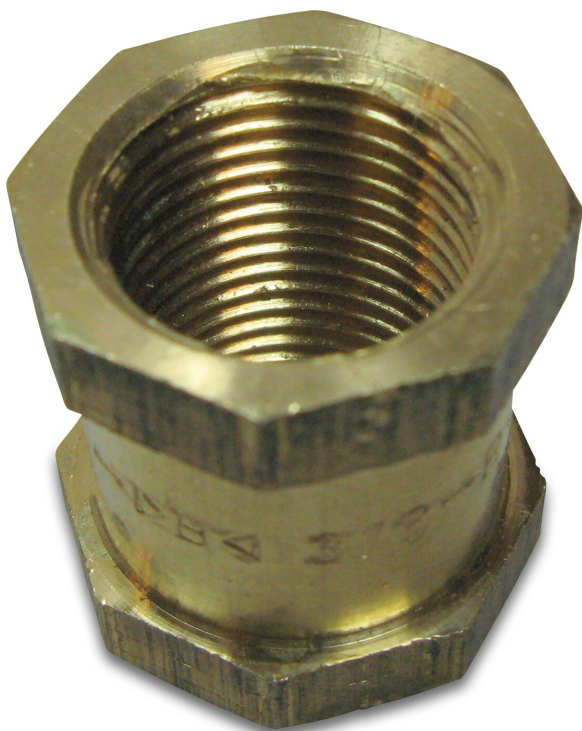

Nr. 270 Muffe Rotguss 1/4" Innengewinde 25bar (0720280)

REBER
Bewässerungssysteme

TECHNISCHE DATEN

Werkstoff	Rotguss
Anschluss	Innengewinde
Fitting Nr.	Nr. 270
Maß	1/4"
Arbeitsdruck	25 bar

Generiert am: 08.03.2026