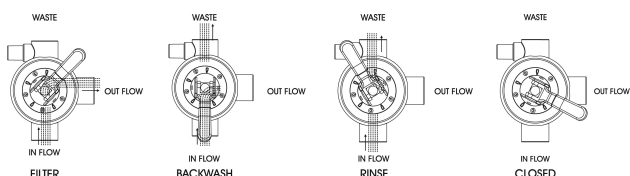

Pentair Mehrwegeventile 1 1/2" Innengewinde Weiß für top mount Filter Typ 6-wege Schelle Ventil (0180164)

 PENTAIR

REBER
Bewässerungssysteme

TECHNISCHE DATEN

Farbe	Weiß
Ausführung	für top mount Filter
Anschluss	Innengewinde
Max. Temp.	35 °C
Typ	6-wege Schelle Ventil
Maß	1 1/2"