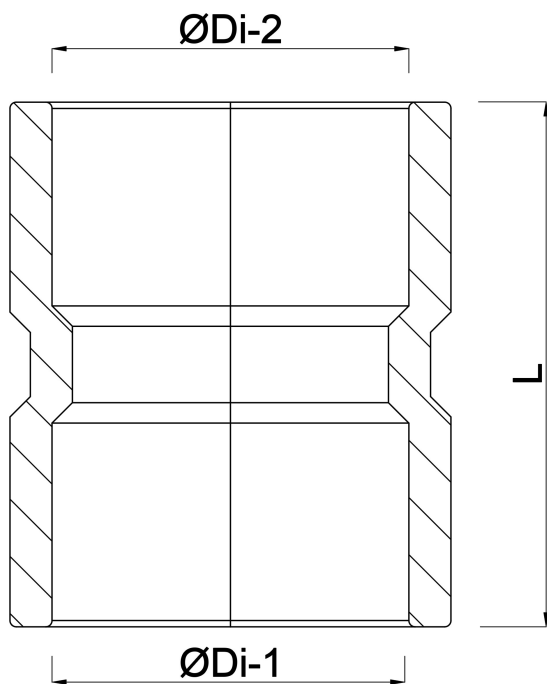

# TECHNISCHE DATEN

Farbe Grau

Werkstoff PVC-U

Anschluss Klebemuffe

Maß 80 mm

# ABMESSUNGEN

L 98 mm

ØDi-1 80 mm

ØDi-2 80 mm

**REBER**  
Bewässerungssysteme

**Generiert am: 13.03.2026**

Reber Beregnung GmbH  
Gottlieb Daimler Str. 2  
67227 Frankenthal  
Deutschland  
+49 (0) 6233 3772 - 0  
[info@reberberegnung.de](mailto:info@reberberegnung.de)  
<http://www.reberberegnung.de>