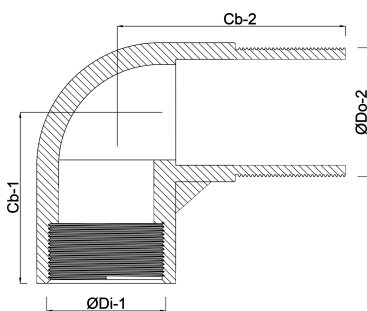

**Profec Nr. 92 Winkel 90°  
Edelstahl 316 1/8"  
Innengewinde x  
Außengewinde 16bar  
(0080015)**

**REBER**  
Bewässerungssysteme

# TECHNISCHE DATEN

Werkstoff	Edelstahl 316
Anschluss	Innengewinde x Außengewinde
Fitting Nr.	Nr. 92
Arbeitsdruck	16 bar
Max. Temp.	100 °C
Maß	1/8"

# ABMESSUNGEN

Cb-1	18 mm
Cb-2	26 mm
ØDi-1	1/8 "
ØDo-2	1/8 "
β	90 °

**Generiert am: 13.03.2026**

Reber Beregnung GmbH  
Gottlieb Daimler Str. 2  
67227 Frankenthal  
Deutschland  
+49 (0) 6233 3772 - 0  
[info@reberberegnung.de](mailto:info@reberberegnung.de)  
<http://www.reberberegnung.de>