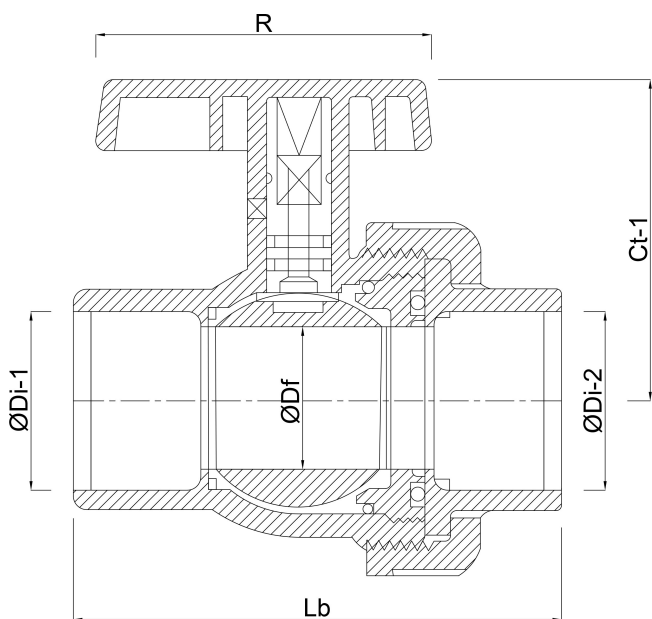

Lb 77 mm

R 82 mm

$\varnothing D_f$ 15 mm

$\varnothing D_{i-1}$ 20 mm

$\varnothing D_{i-2}$ 20 mm

Generiert am: 09.03.2026

Reber Beregnung GmbH
Gottlieb Daimler Str. 2
67227 Frankenthal
Deutschland
+49 (0) 6233 3772 - 0
info@reberberegnung.de
<http://www.reberberegnung.de>

REBER
Bewässerungssysteme