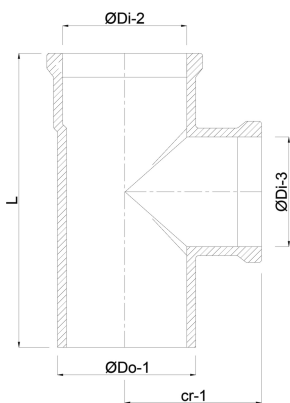

Einfachabzweig 87° PVC-U 200 mm SN4 Steckmuffe x Steckmuffe x Stutzen Rostbraun (0370269)

REBER
Bewässerungssysteme

TECHNISCHE DATEN

Farbe Rostbraun

Werkstoff PVC-U

Anschluss Steckmuffe x Steckmuffe x Stutzen

SN SN4

Maß 200 mm

ABMESSUNGEN

Cr-1 233 mm

L 612 mm

ØDi-2 200 mm

ØDi-3 200 mm

β 87 °